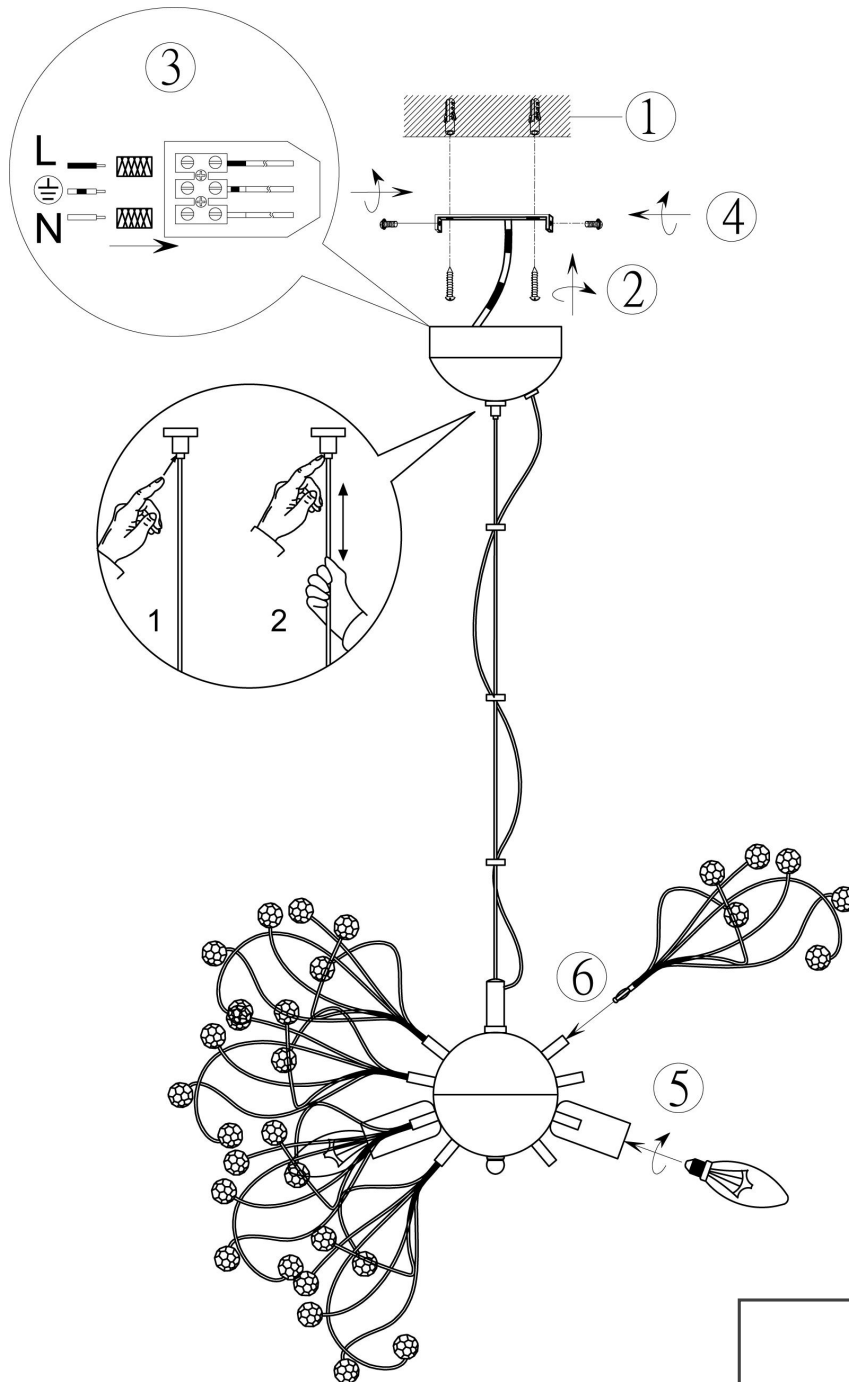

(SR) UPOZORENJE!

Prije početka montaže, pažljivo pročitajte sigurnosne upute!

(UK) ПОПЕРЕДЖЕННЯ!

Перед розбиранням, будь ласка, уважно прочитайте інструкції з техніки безпеки!

230V ~ 50Hz,
5 x E14/max. 25W