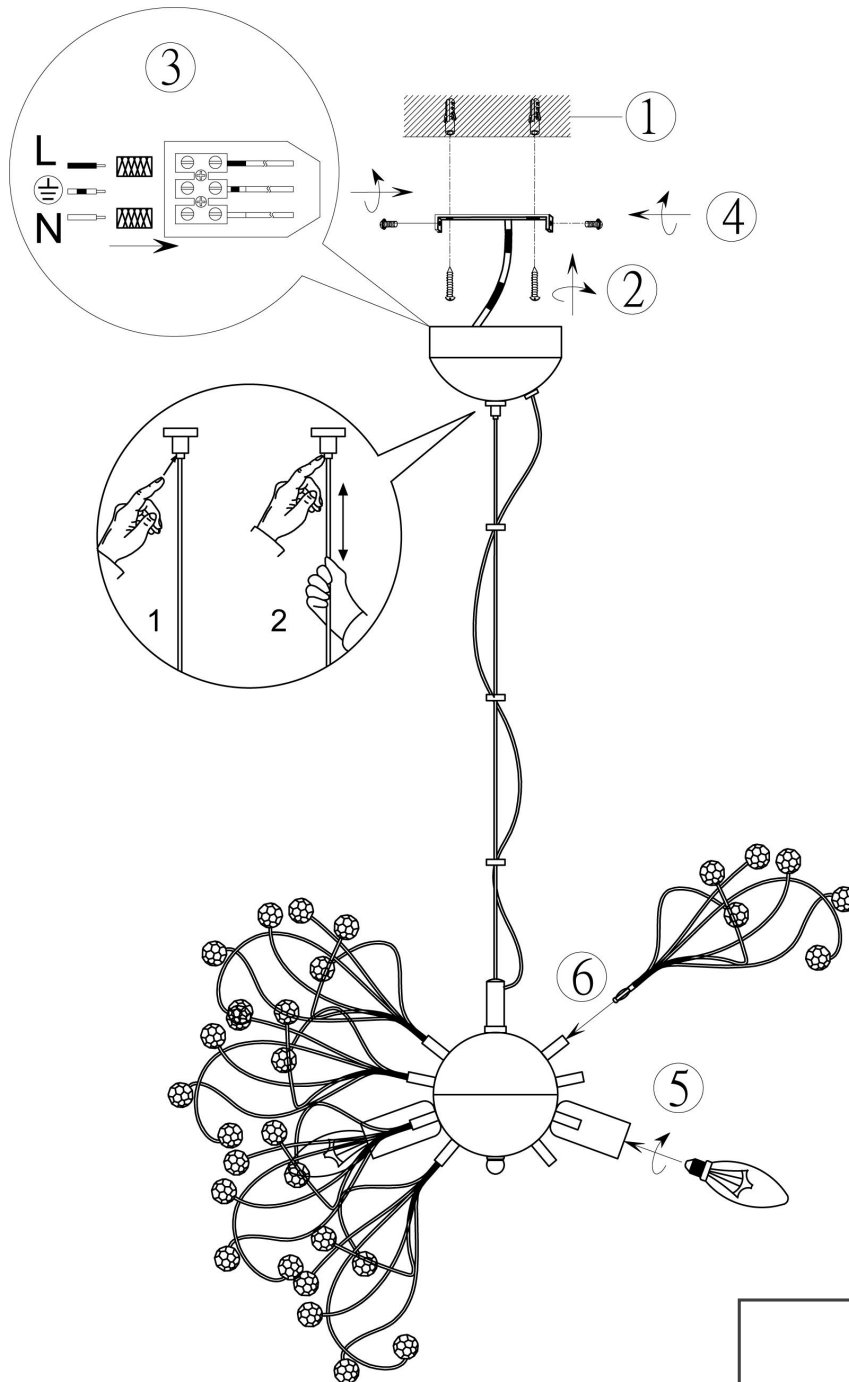

Norėdami saugiai ir teisingai sumontuoti šviestuv vadovaukitės šia instrukcija!

**(ET) HOIATUS!**

Enne monteerimist lugege ohutusjuhised tähelepanelikult läbi!

**(DA) OBS!**

Læs sikkerhedsinformationen nøje, før du monterer produktet!

**(UK) ПОПЕРЕДЖЕННЯ!**

Перед розбиранням, будь ласка, уважно прочитайте інструкції з техніки безпеки!

230V ~ 50Hz,  
5 x E14/max. 25W

reality-leuchten.de/  
R31315003