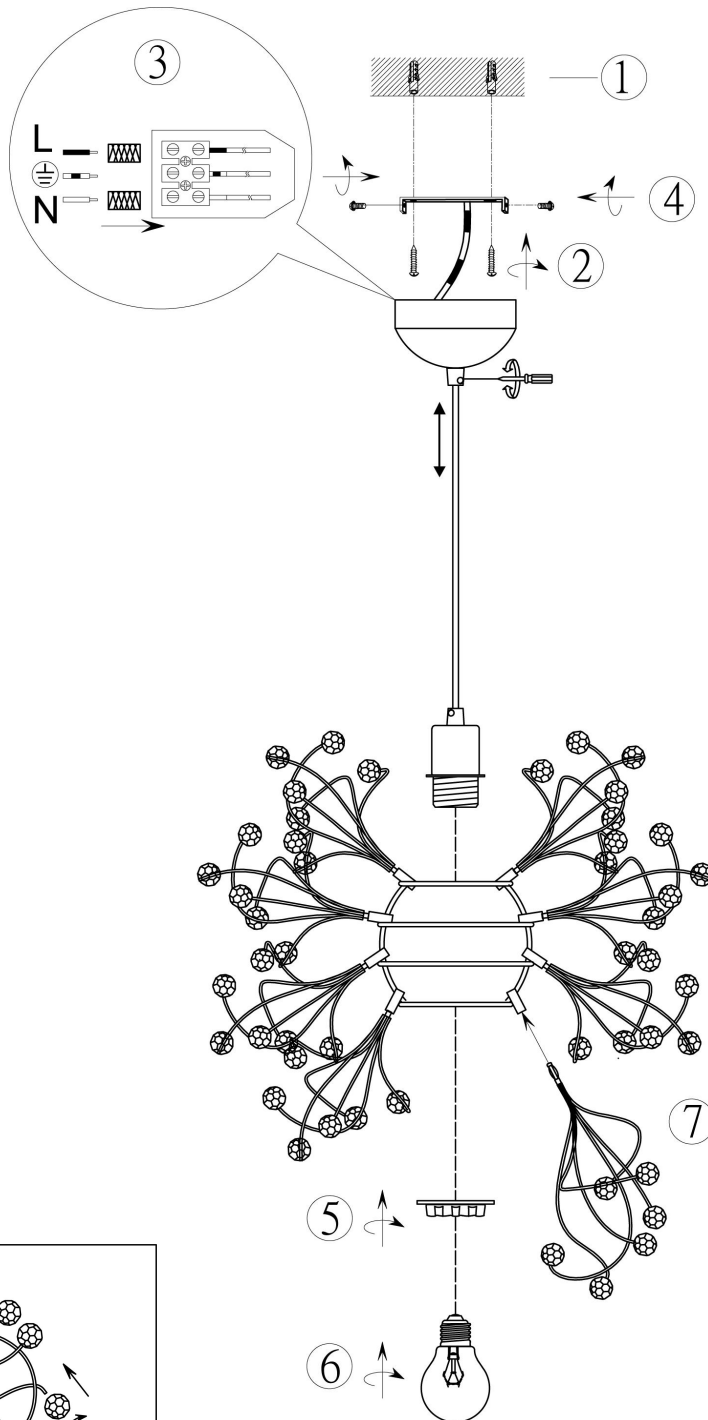

Norėdami saugiai ir teisingai sumontuoti šviestuv vadovaukitės šia instrukcija!

**(ET) HOIATUS!**

Enne monteerimist lugege ohutusjuhised tähelepanelikult läbi!

**(DA) OBS!**

Læs sikkerhedsinformationen nøje, før du monterer produktet!

**(UK) ПОПЕРЕДЖЕННЯ!**

Перед розбиранням, будь ласка, уважно прочитайте інструкції з техніки безпеки!

reality-leuchten.de/  
R31311003

230V ~ 50Hz, 1 x E27/max. 40W