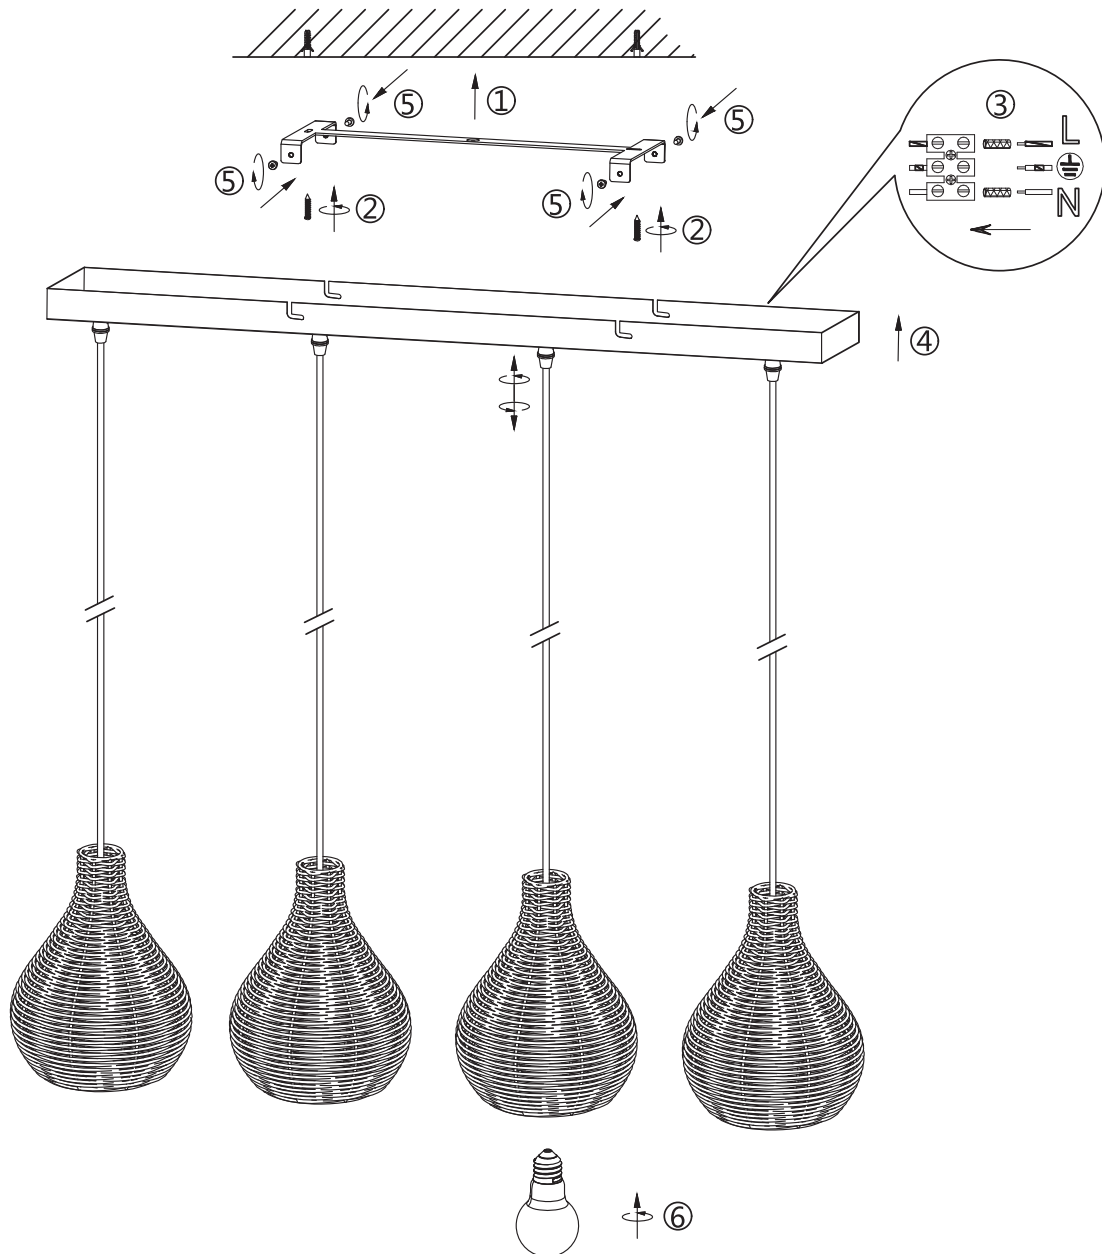

REV 2.5

R312940XX

230V~50Hz, 4 x E14/max.30W

reality-leuchten.de/
R31294036