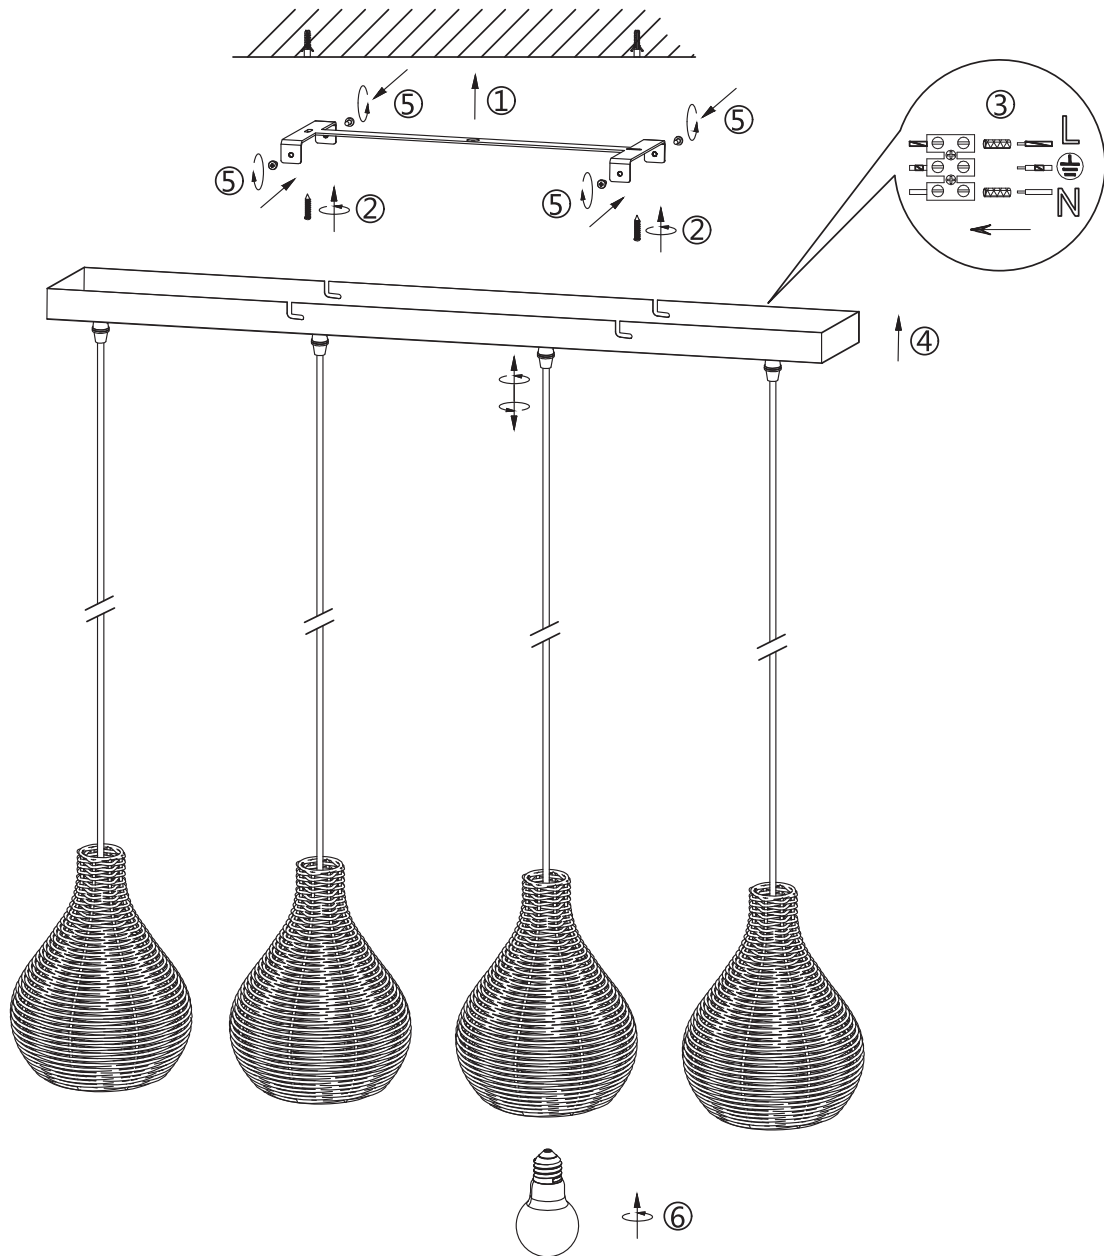

RL
live your light

REV 2.5

R312940XX

230V~50Hz, 4 x E14/max.30W

reality-leuchten.de/
R31294036