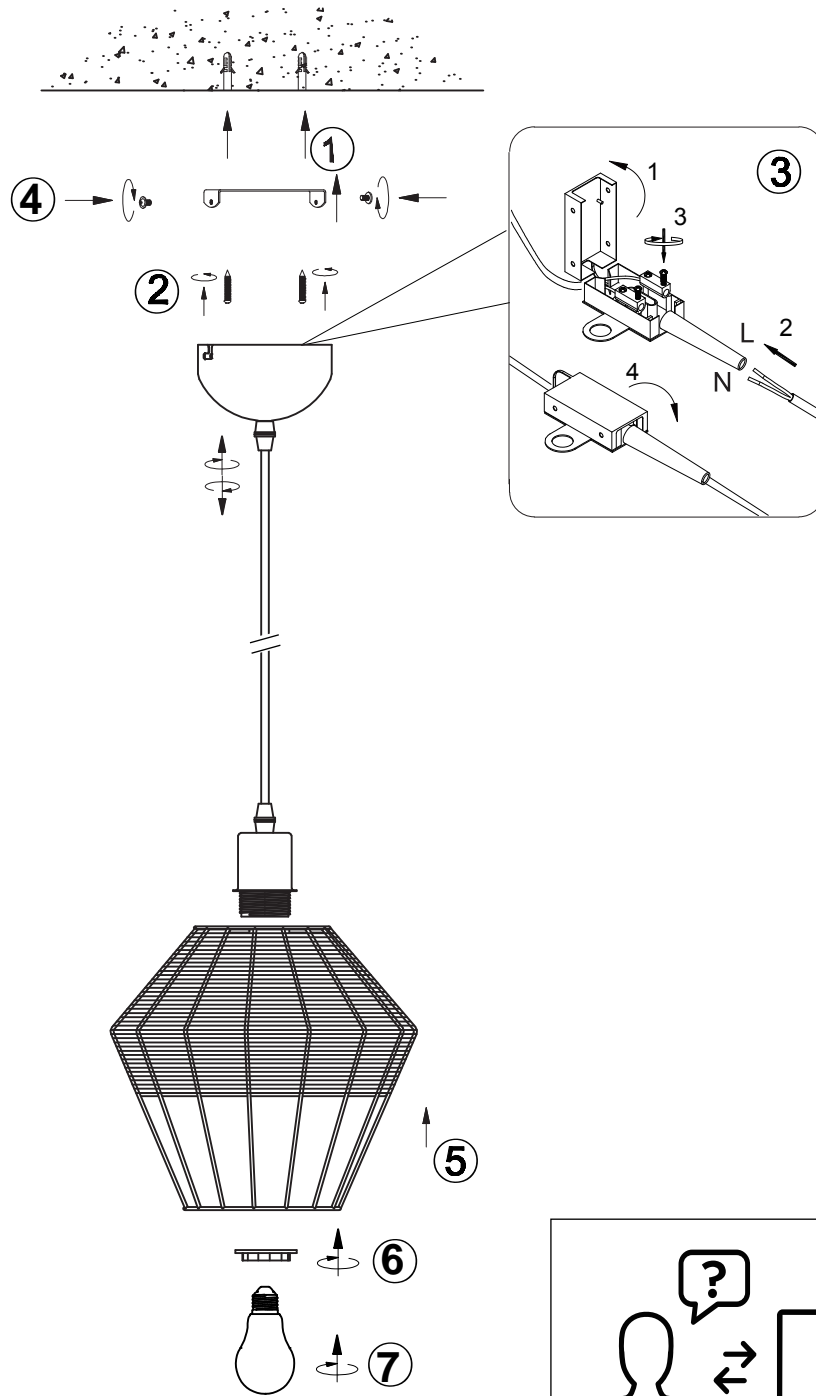

**(UK) ПОПЕРЕДЖЕННЯ!**

Перед розбиранням, будь ласка, уважно прочитайте інструкції з техніки безпеки!

230V~50Hz, 1 x E27 max.40W

reality-leuchten.de/  
R31261936

- 
- 
- 
- 
-