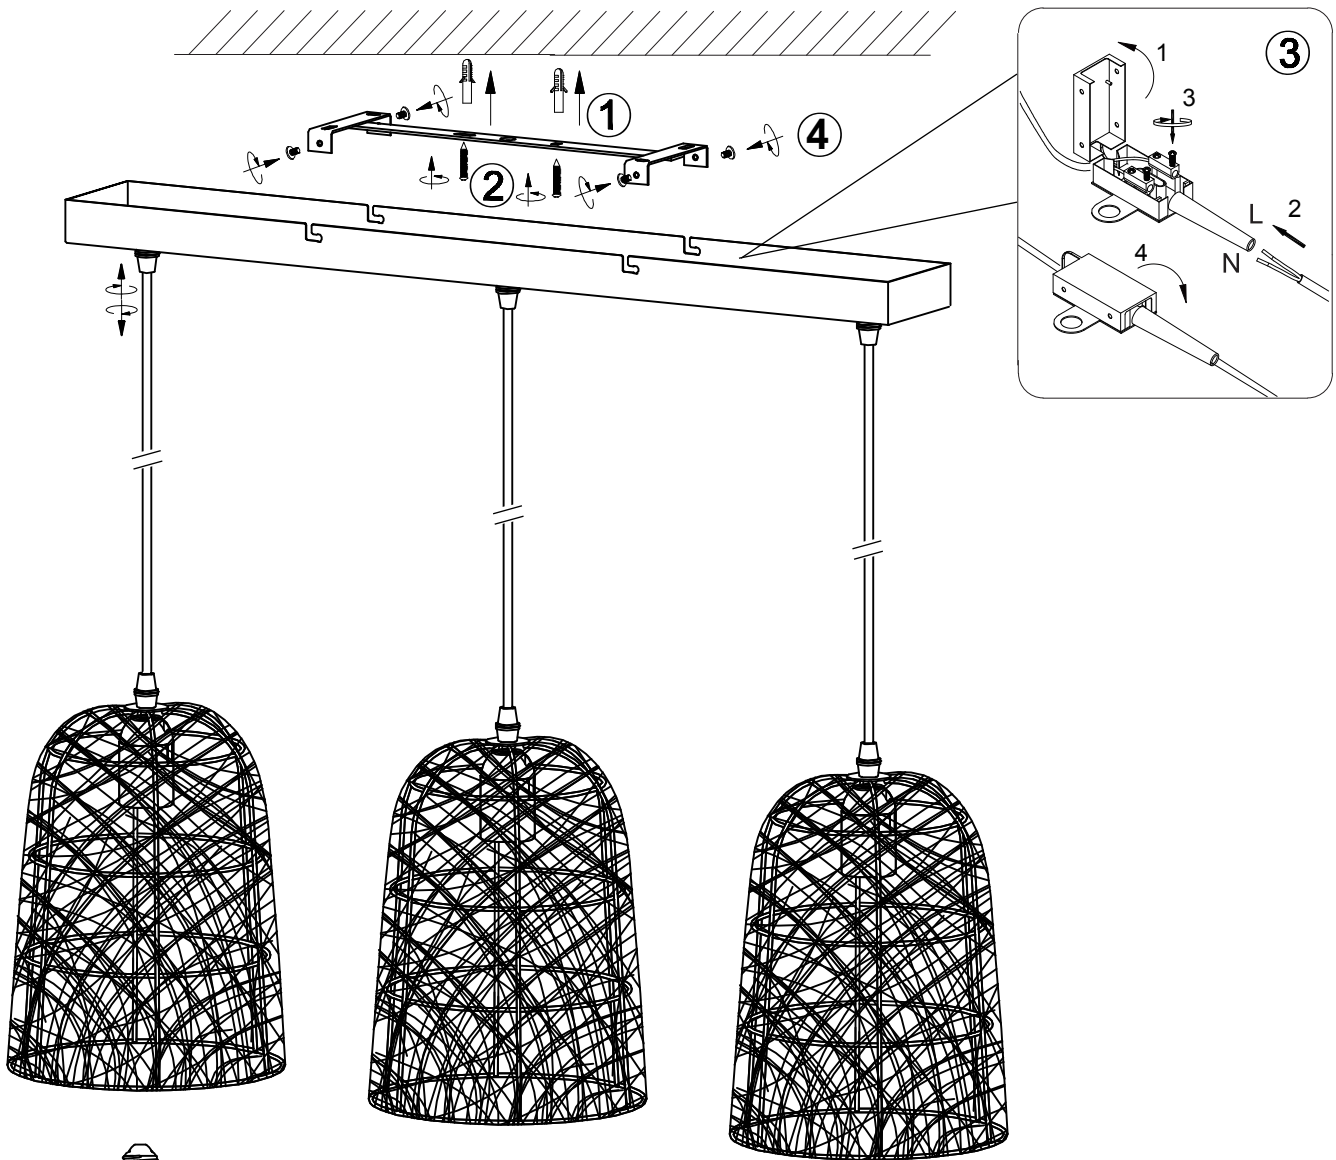

**(UK) ПОПЕРЕДЖЕННЯ!**

Перед розбиранням, будь ласка, уважно прочитайте інструкції з техніки безпеки!

230V~50Hz, 3 x E27 max.40W

reality-leuchten.de/  
R31143036