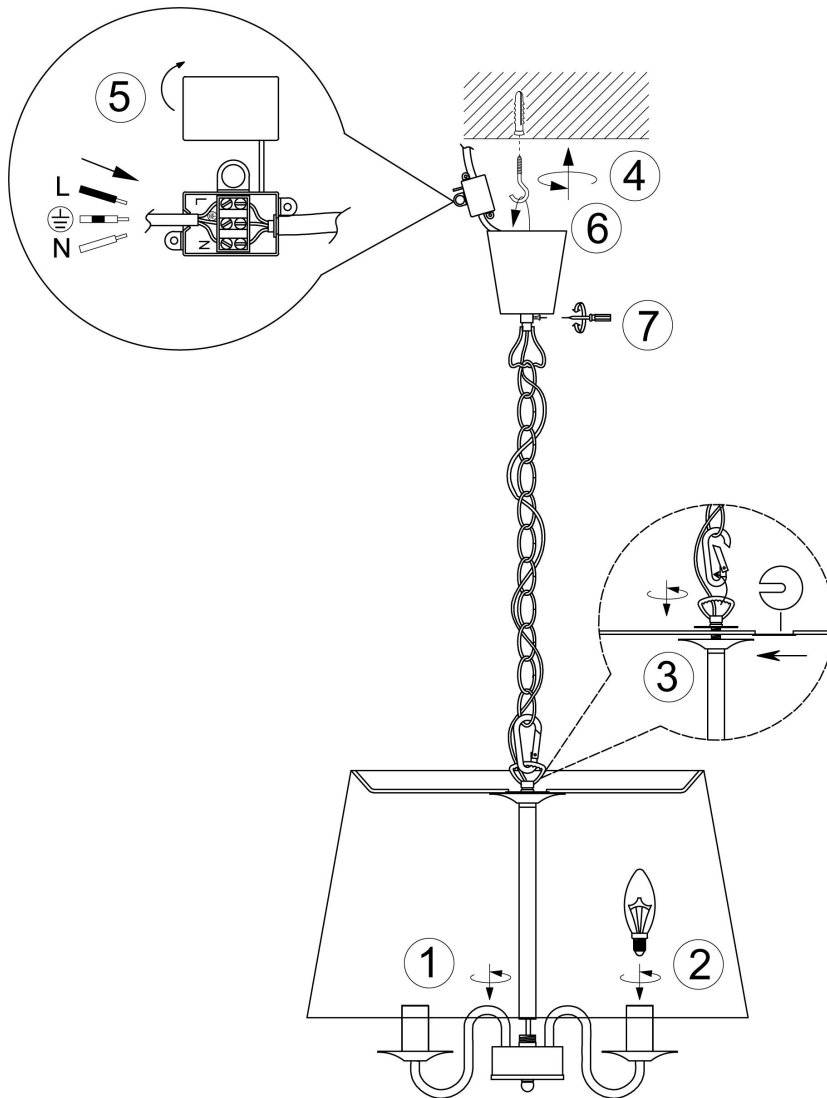

(SR) UPOZORENJE!

Prije početka montaže, pažljivo pročitajte sigurnosne upute!

230V ~ 50Hz, 5 x E14/max. 40W

reality-leuchten.de/
R31035006