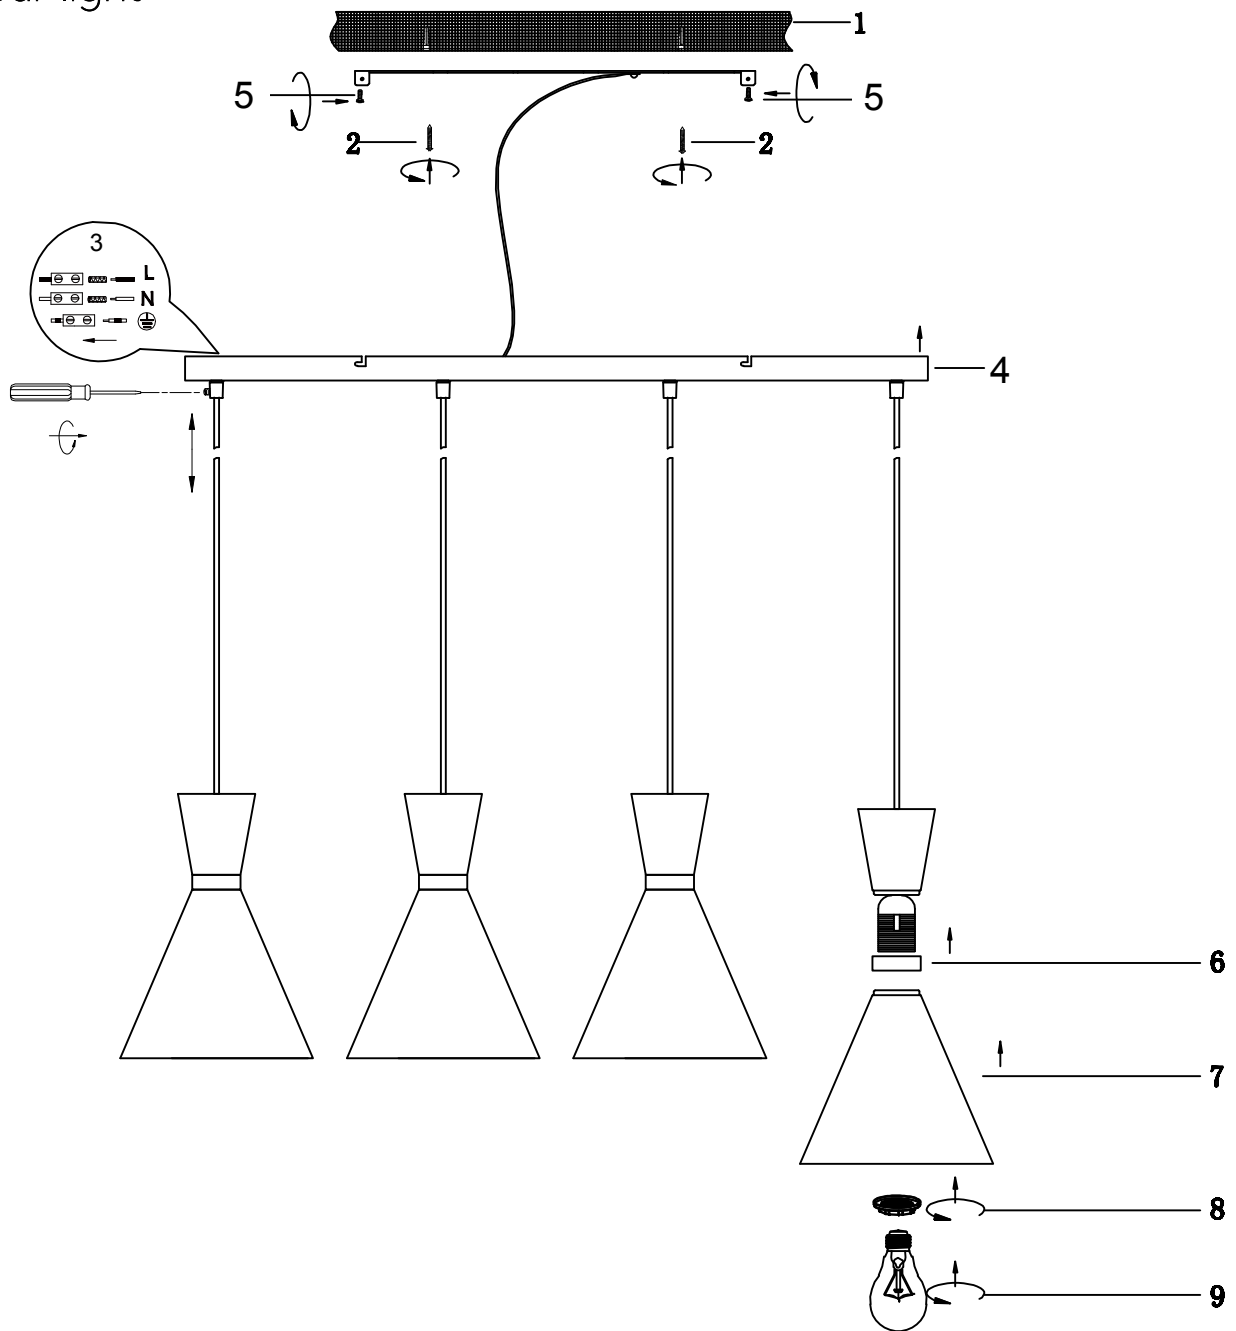

(SR) UPOZORENJE!

Prije početka montaže, pažljivo pročitajte sigurnosne upute!

RL

live your light

230V~50Hz, 4 x E27 / max.28W

reality-leuchten.de/
R30784031