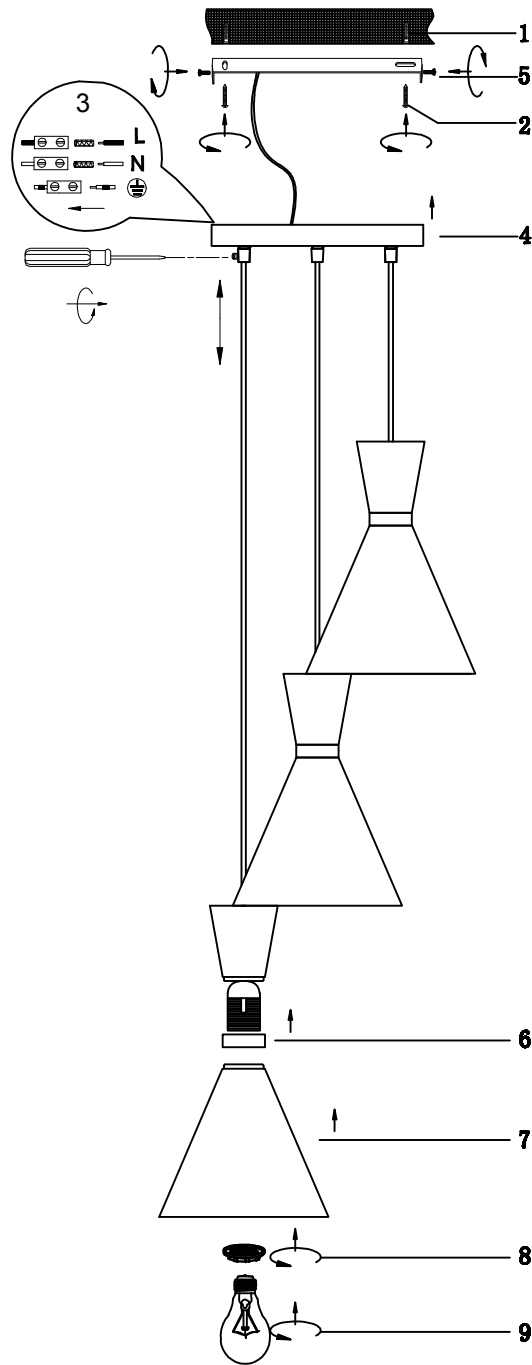

(SR) UPOZORENJE!

Prije početka montaže, pažljivo pročitajte sigurnosne upute!

230V~50Hz, 3 x E27 / max.28W