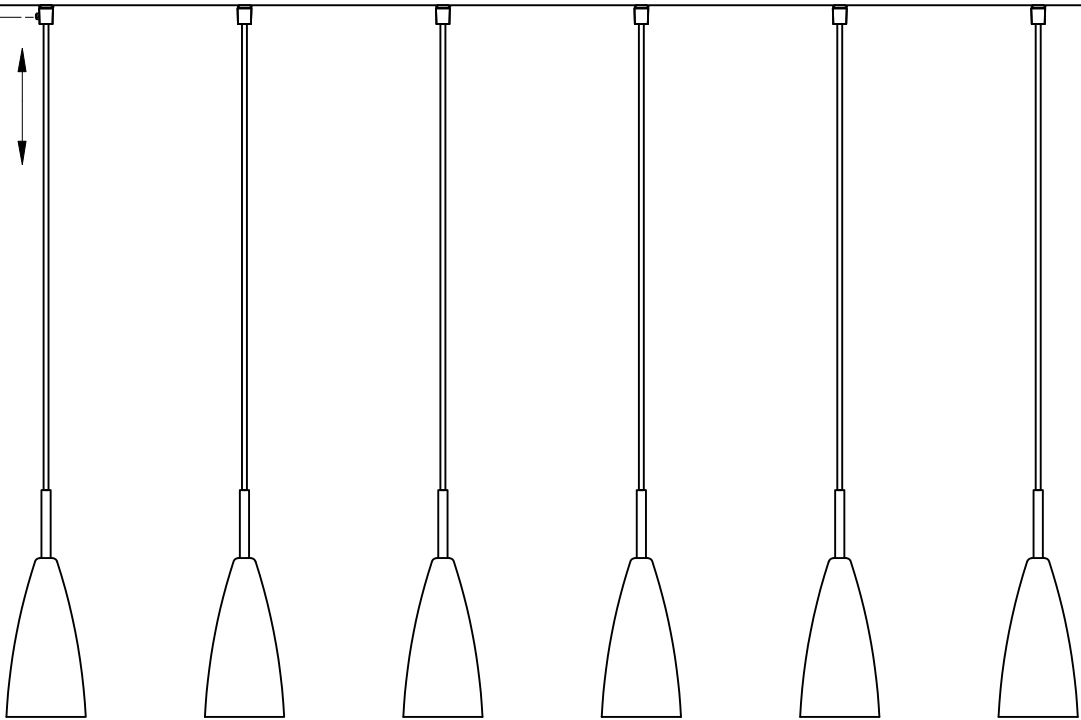

(SR) UPOZORENJE!

Prije početka montaže, pažljivo pročitajte sigurnosne upute!

RL

live your light

230V~ 50Hz, 6 x E14 / max.25W

reality-leuchten.de/
R30696007