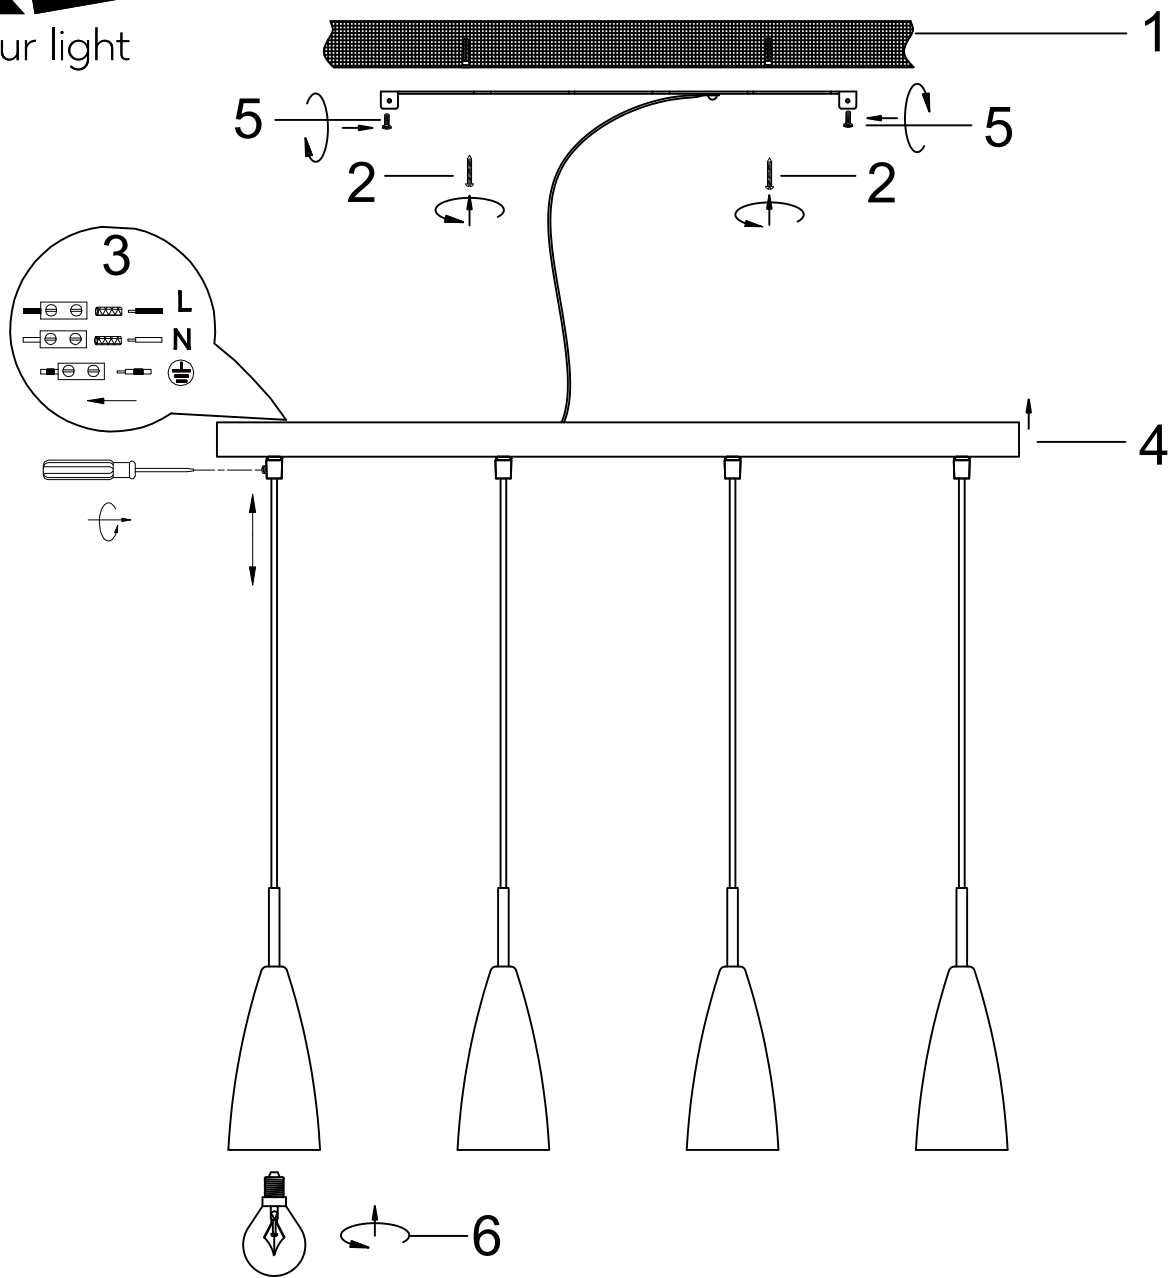

(SR) UPOZORENJE!

Prije početka montaže, pažljivo pročitajte sigurnosne upute!

RL

live your light

230V~ 50Hz, 4 x E14 / max.25W

reality-leuchten.de/
R30694032