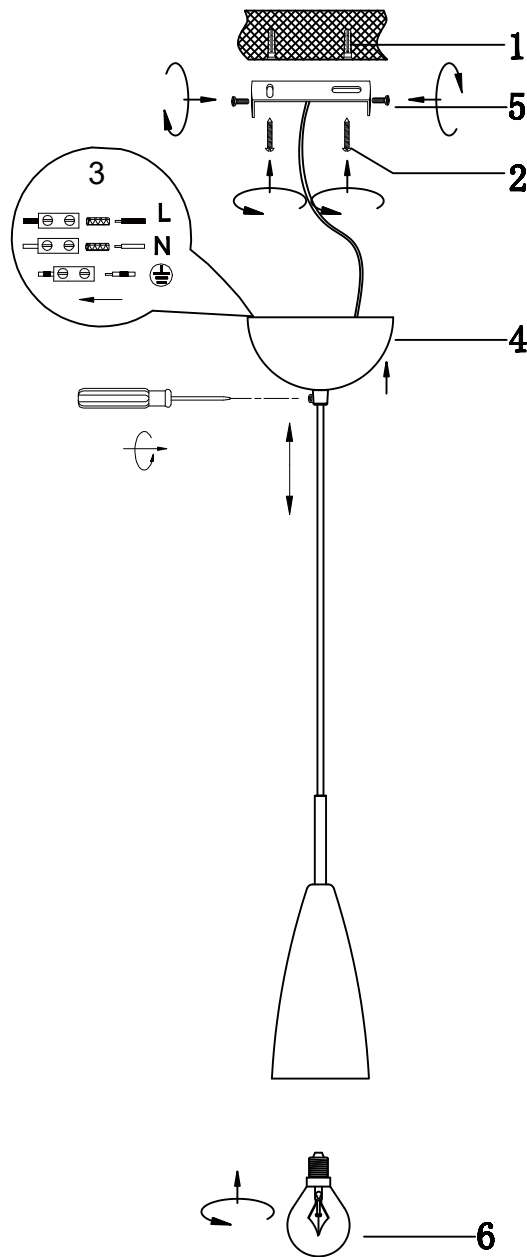

(SR) UPOZORENJE!

Prije početka montaže, pažljivo pročitajte sigurnosne upute!

230V~ 50Hz, 1 x E14 / max.25W

reality-leuchten.de/
R30691032