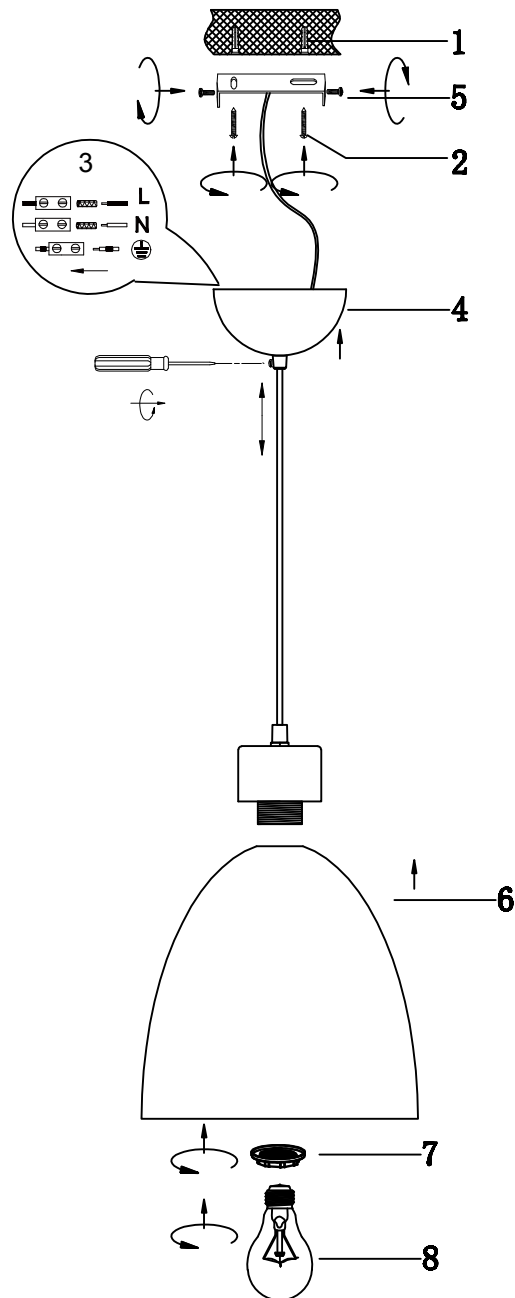

Norėdami saugiai ir teisingai sumontuoti šviestuv vadovaukitės šia instrukcija!

**(ET) HOIATUS!**

Enne monteerimist lugege ohutusjuhised tähelepanelikult läbi!

**(DA) OBS!**

Læs sikkerhedsinformationen nøje, før du monterer produktet!

230V ~ 50Hz, 1x E27 / max. 40W

reality-leuchten.de/  
R30681031