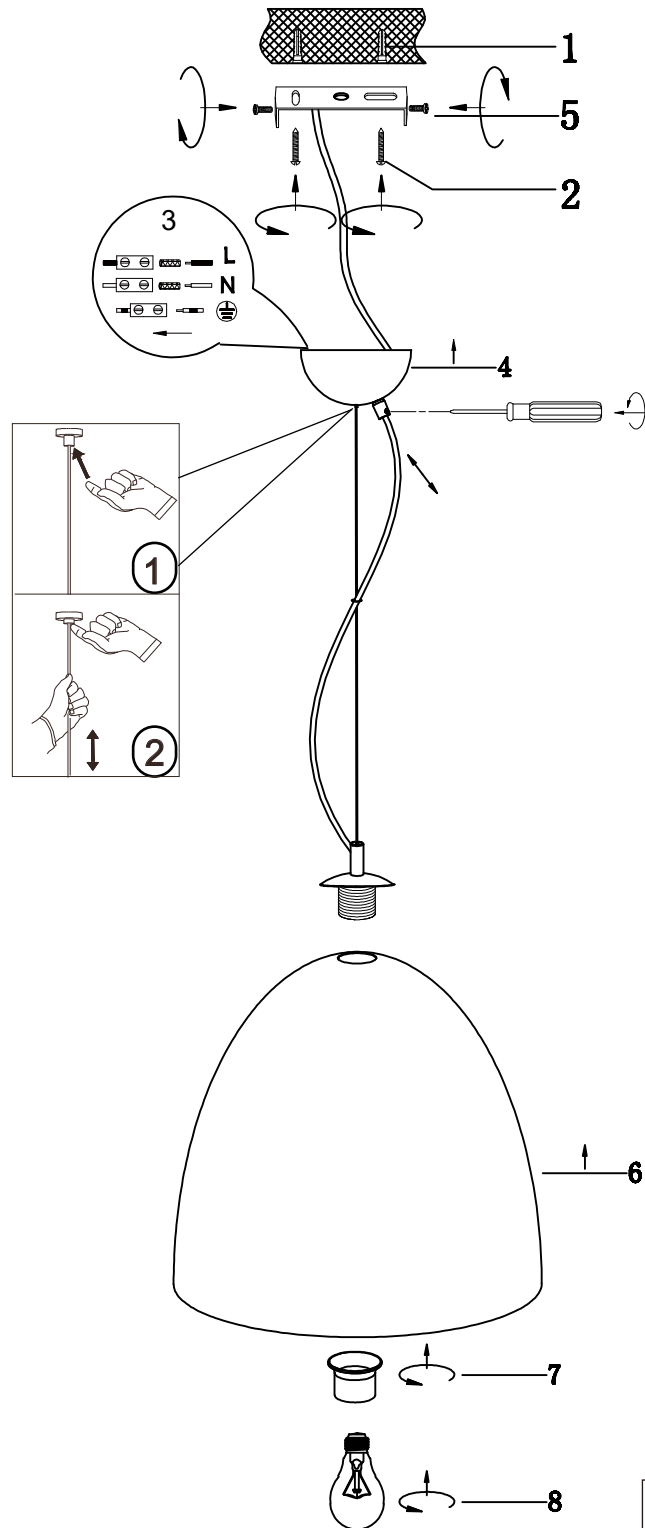

Norėdami saugiai ir teisingai sumontuoti šviestuv vadovaukitės šia instrukcija!

**(ET) HOIATUS!**

Enne monteerimist lugege ohutusjuhised tähelepanelikult läbi!

**(DA) OBS!**

Læs sikkerhedsinformationen nøje, før du monterer produktet!

**(UK) ПОПЕРЕДЖЕННЯ!**

Перед розбиранням, будь ласка, уважно прочитайте інструкції з техніки безпеки!

230V~50Hz, 1xE27 / max.40W

reality-leuchten.de/  
R30661931