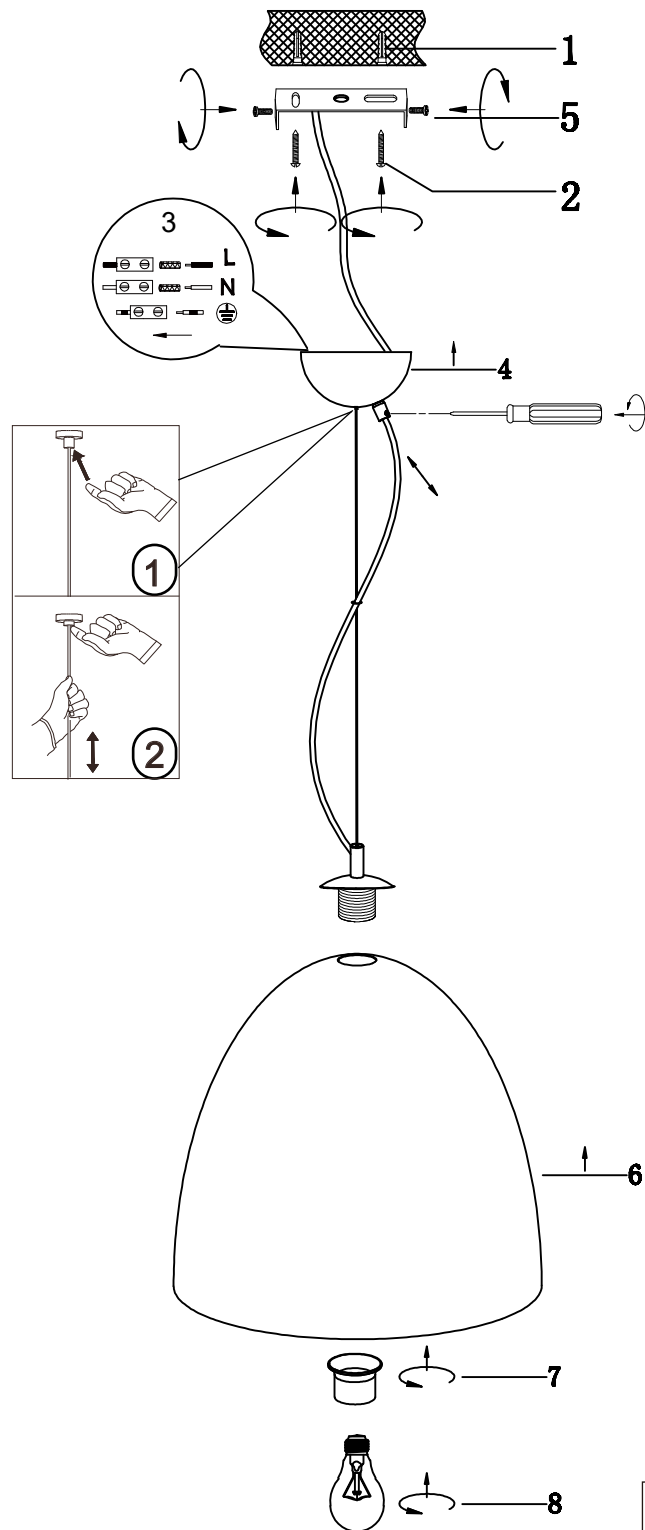

Norėdami saugiai ir teisingai sumontuoti šviestuv vadovaukitės šia instrukcija!

**(ET) HOIATUS!**

Enne monteerimist lugege ohutusjuhised tähelepanelikult läbi!

**(DA) OBS!**

Læs sikkerhedsinformationen nøje, før du monterer produktet!

**(UK) ПОПЕРЕДЖЕННЯ!**

Перед розбиранням, будь ласка, уважно прочитайте інструкції з техніки безпеки!

230V~50Hz, 1xE27 / max.40W

reality-leuchten.de/  
R30661931