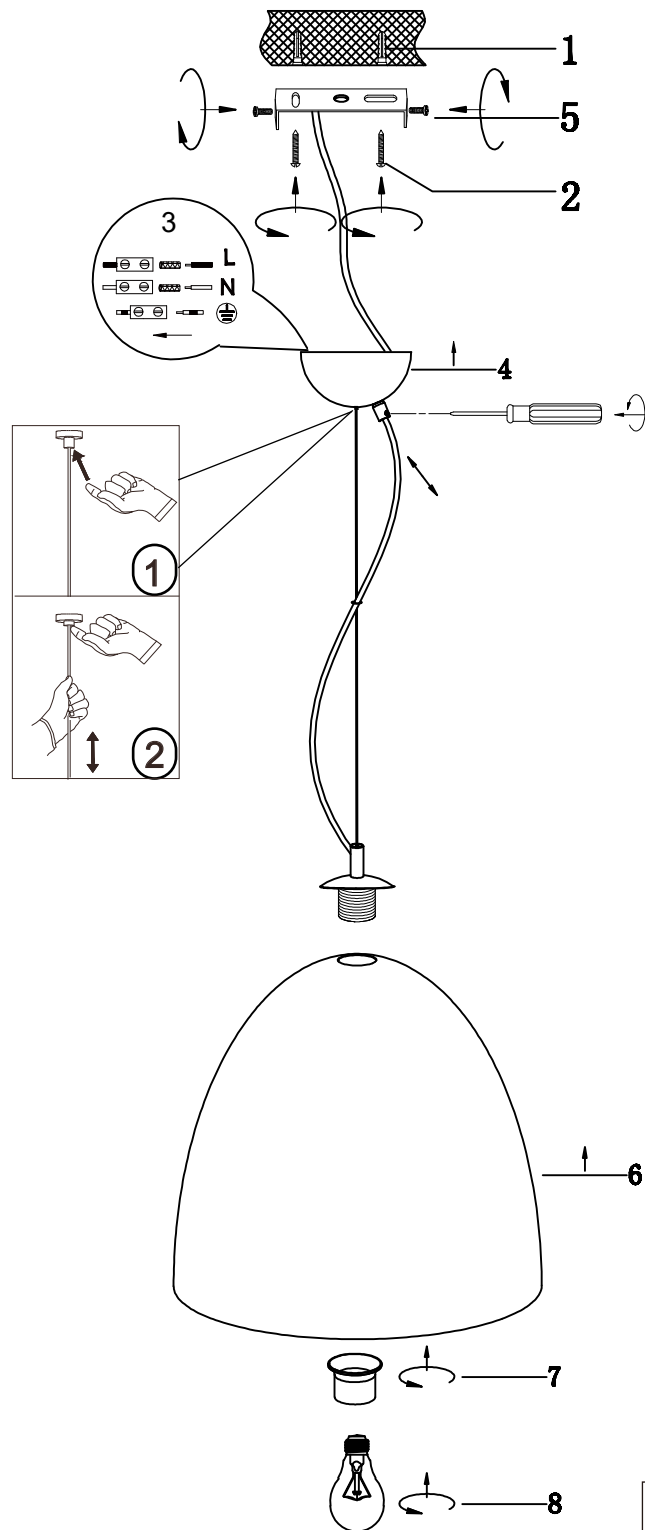

(SR) UPOZORENJE!

Prije početka montaže, pažljivo pročitajte sigurnosne upute!

(UK) ПОПЕРЕДЖЕННЯ!

Перед розбиранням, будь ласка, уважно прочитайте інструкції з техніки безпеки!

230V~50Hz, 1xE27 / max.40W

reality-leuchten.de/
R30661931