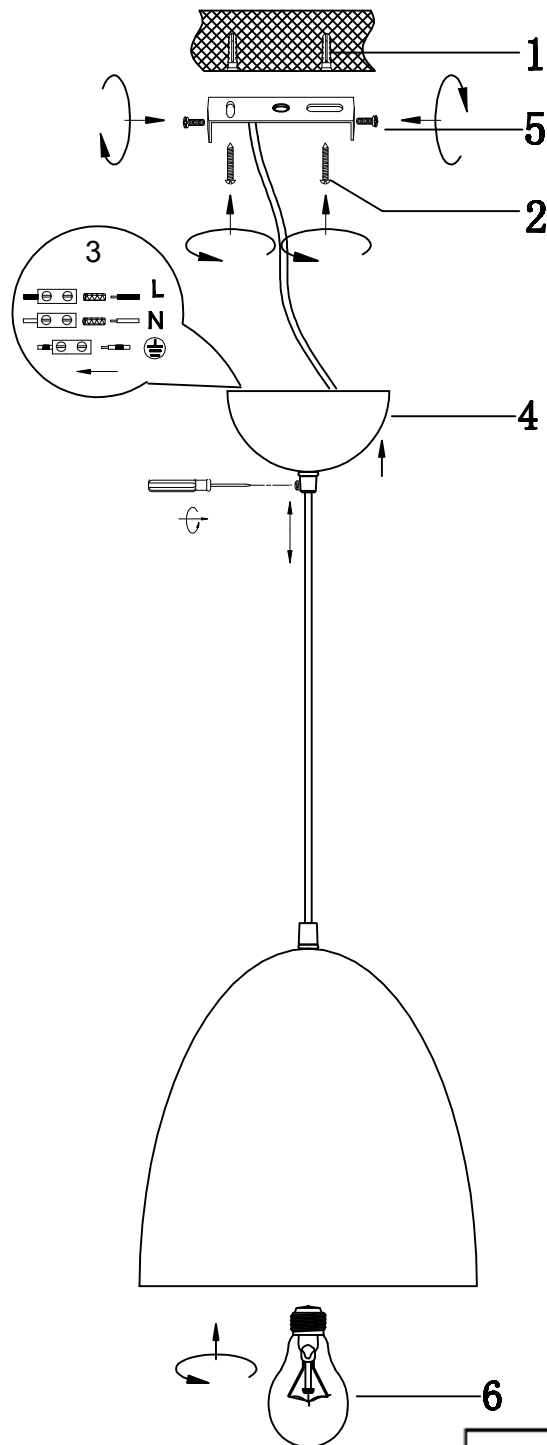

Norėdami saugiai ir teisingai sumontuoti šviestuv vadovaukitės šia instrukcija!

**(ET) HOIATUS!**

Enne monteerimist lugege ohutusjuhised tähelepanelikult läbi!

**(DA) OBS!**

Læs sikkerhedsinformationen nøje, før du monterer produktet!

**(UK) ПОПЕРЕДЖЕННЯ!**

Перед розбиранням, будь ласка, уважно прочитайте інструкції з техніки безпеки!

230V ~ 50Hz, 1x E27 / max. 40W

reality-leuchten.de/  
R30661031