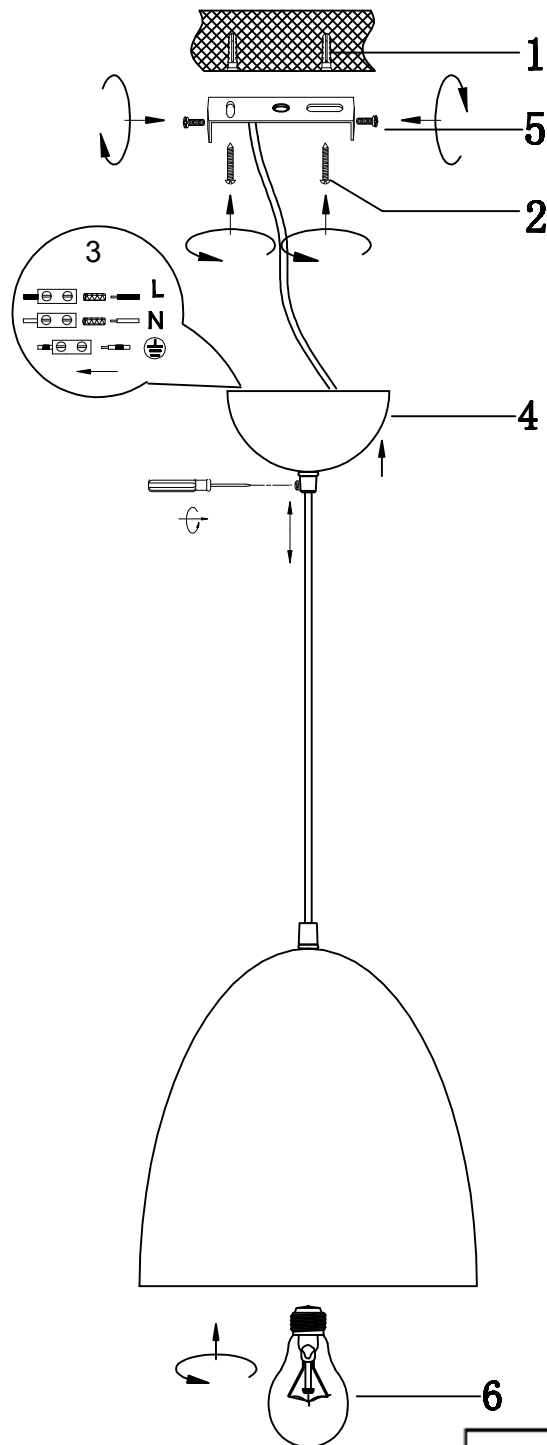

(SR) UPOZORENJE!

Prije početka montaže, pažljivo pročitajte sigurnosne upute!

(UK) ПОПЕРЕДЖЕННЯ!

Перед розбиранням, будь ласка, уважно прочитайте інструкції з техніки безпеки!

230V ~ 50Hz, 1x E27 / max. 40W