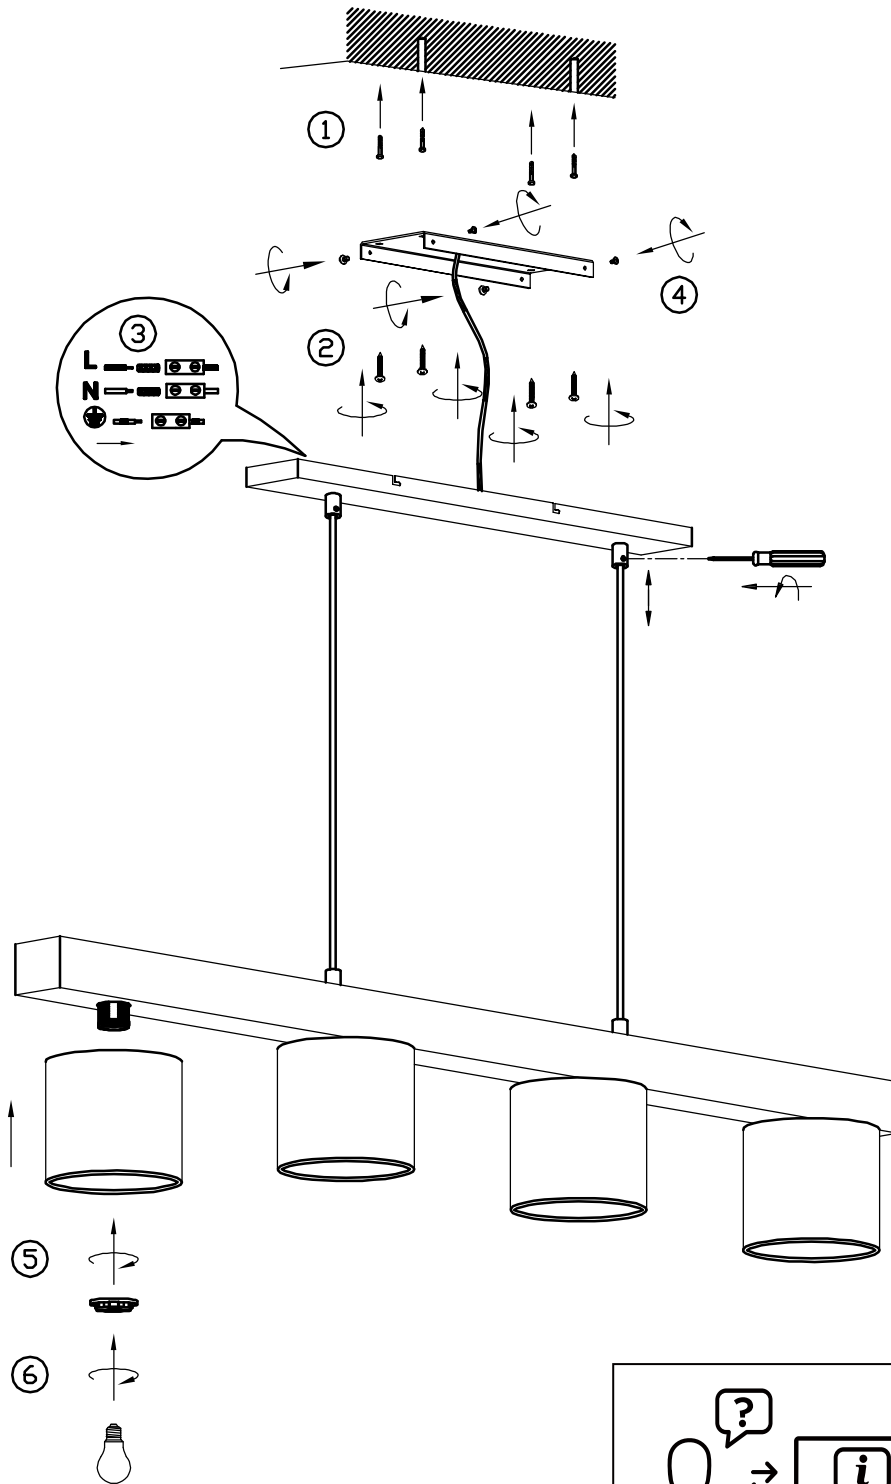

(SR) UPOZORENJE!

Prije početka montaže, pažljivo pročitajte sigurnosne upute!

230V ~ 50Hz, 4 x E14/ max. 28W

reality-leuchten.de/
R30654001