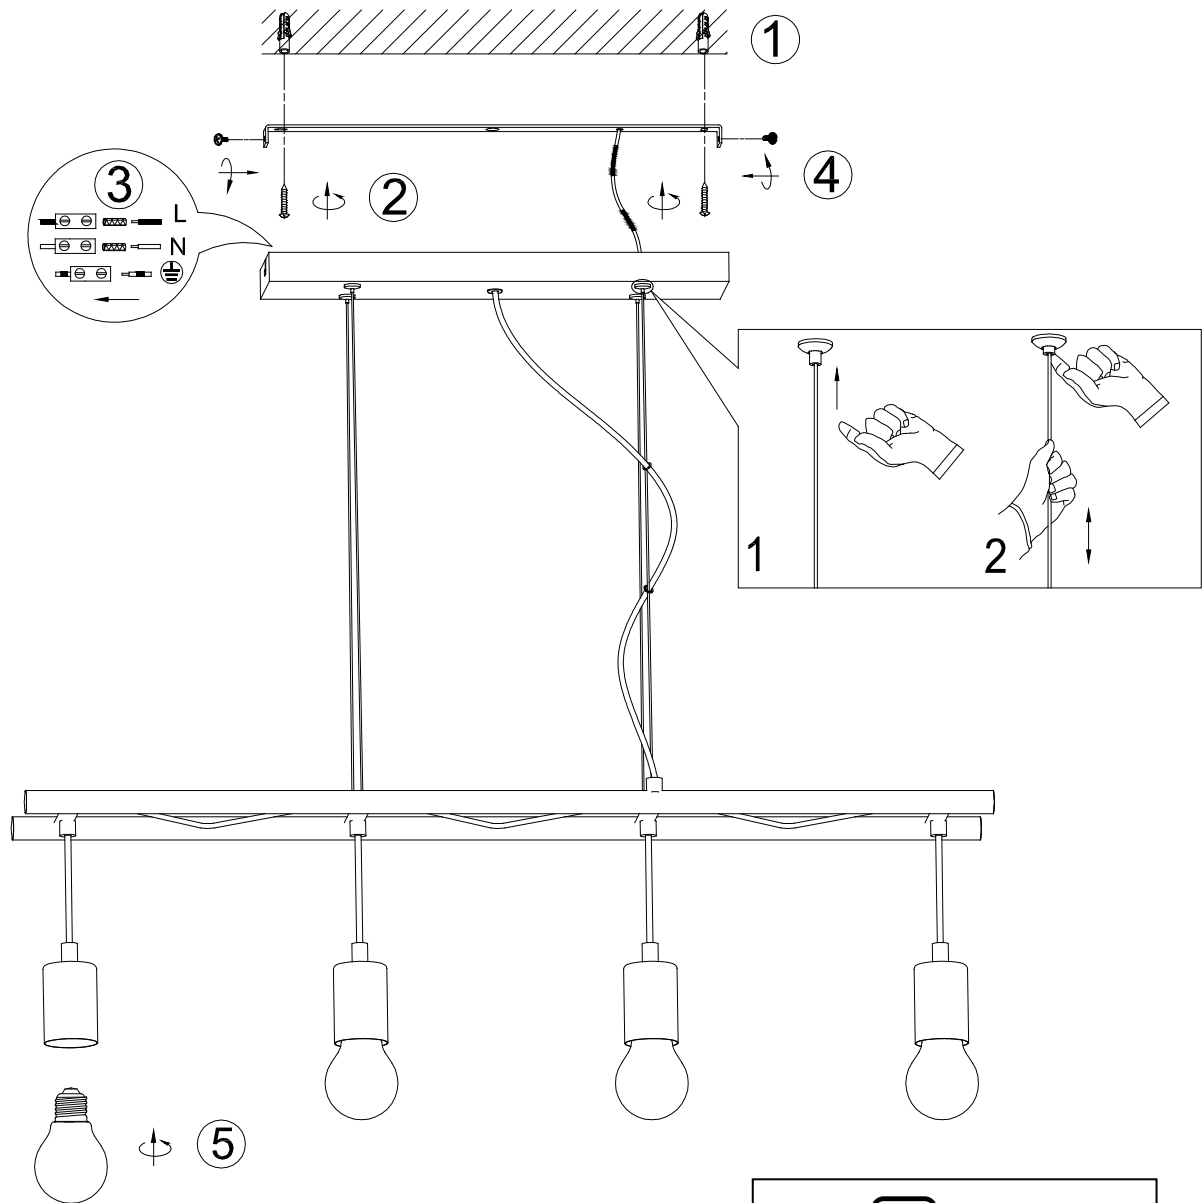

(SR) UPOZORENJE!

Prije početka montaže, pažljivo pročitajte sigurnosne upute!

230V ~ 50Hz, 4 x E27/ max. 10W

[trio-lighting.com/
R30644002](http://trio-lighting.com/R30644002)