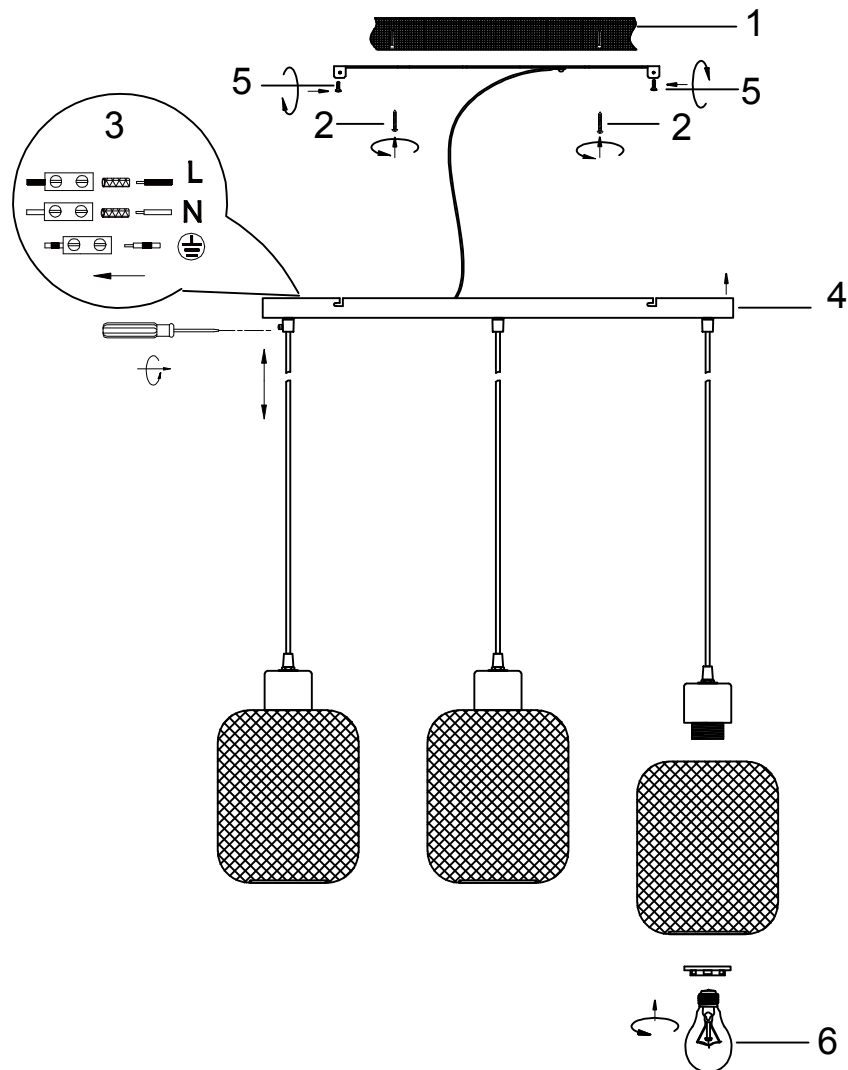

(SR) UPOZORENJE!

Prije početka montaže, pažljivo pročitajte sigurnosne upute!

230V~50Hz, 3 x E27 max.40W

reality-leuchten.de/
R30563032