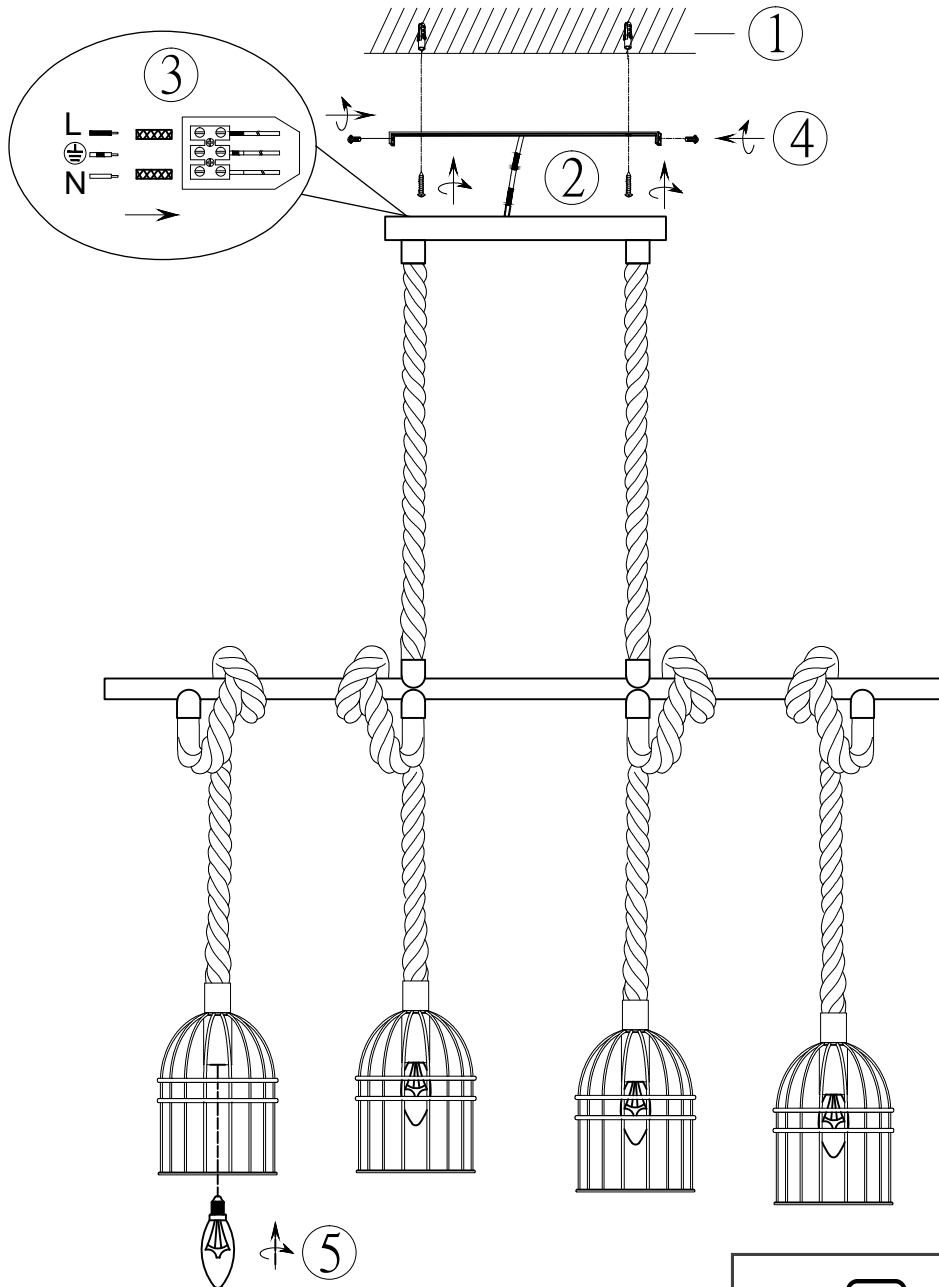

(SR) UPOZORENJE!

Prije početka montaže, pažljivo pročitajte sigurnosne upute!

230V~ 50Hz, 4 x E14 /max. 10W

reality-leuchten.de/
R30444032