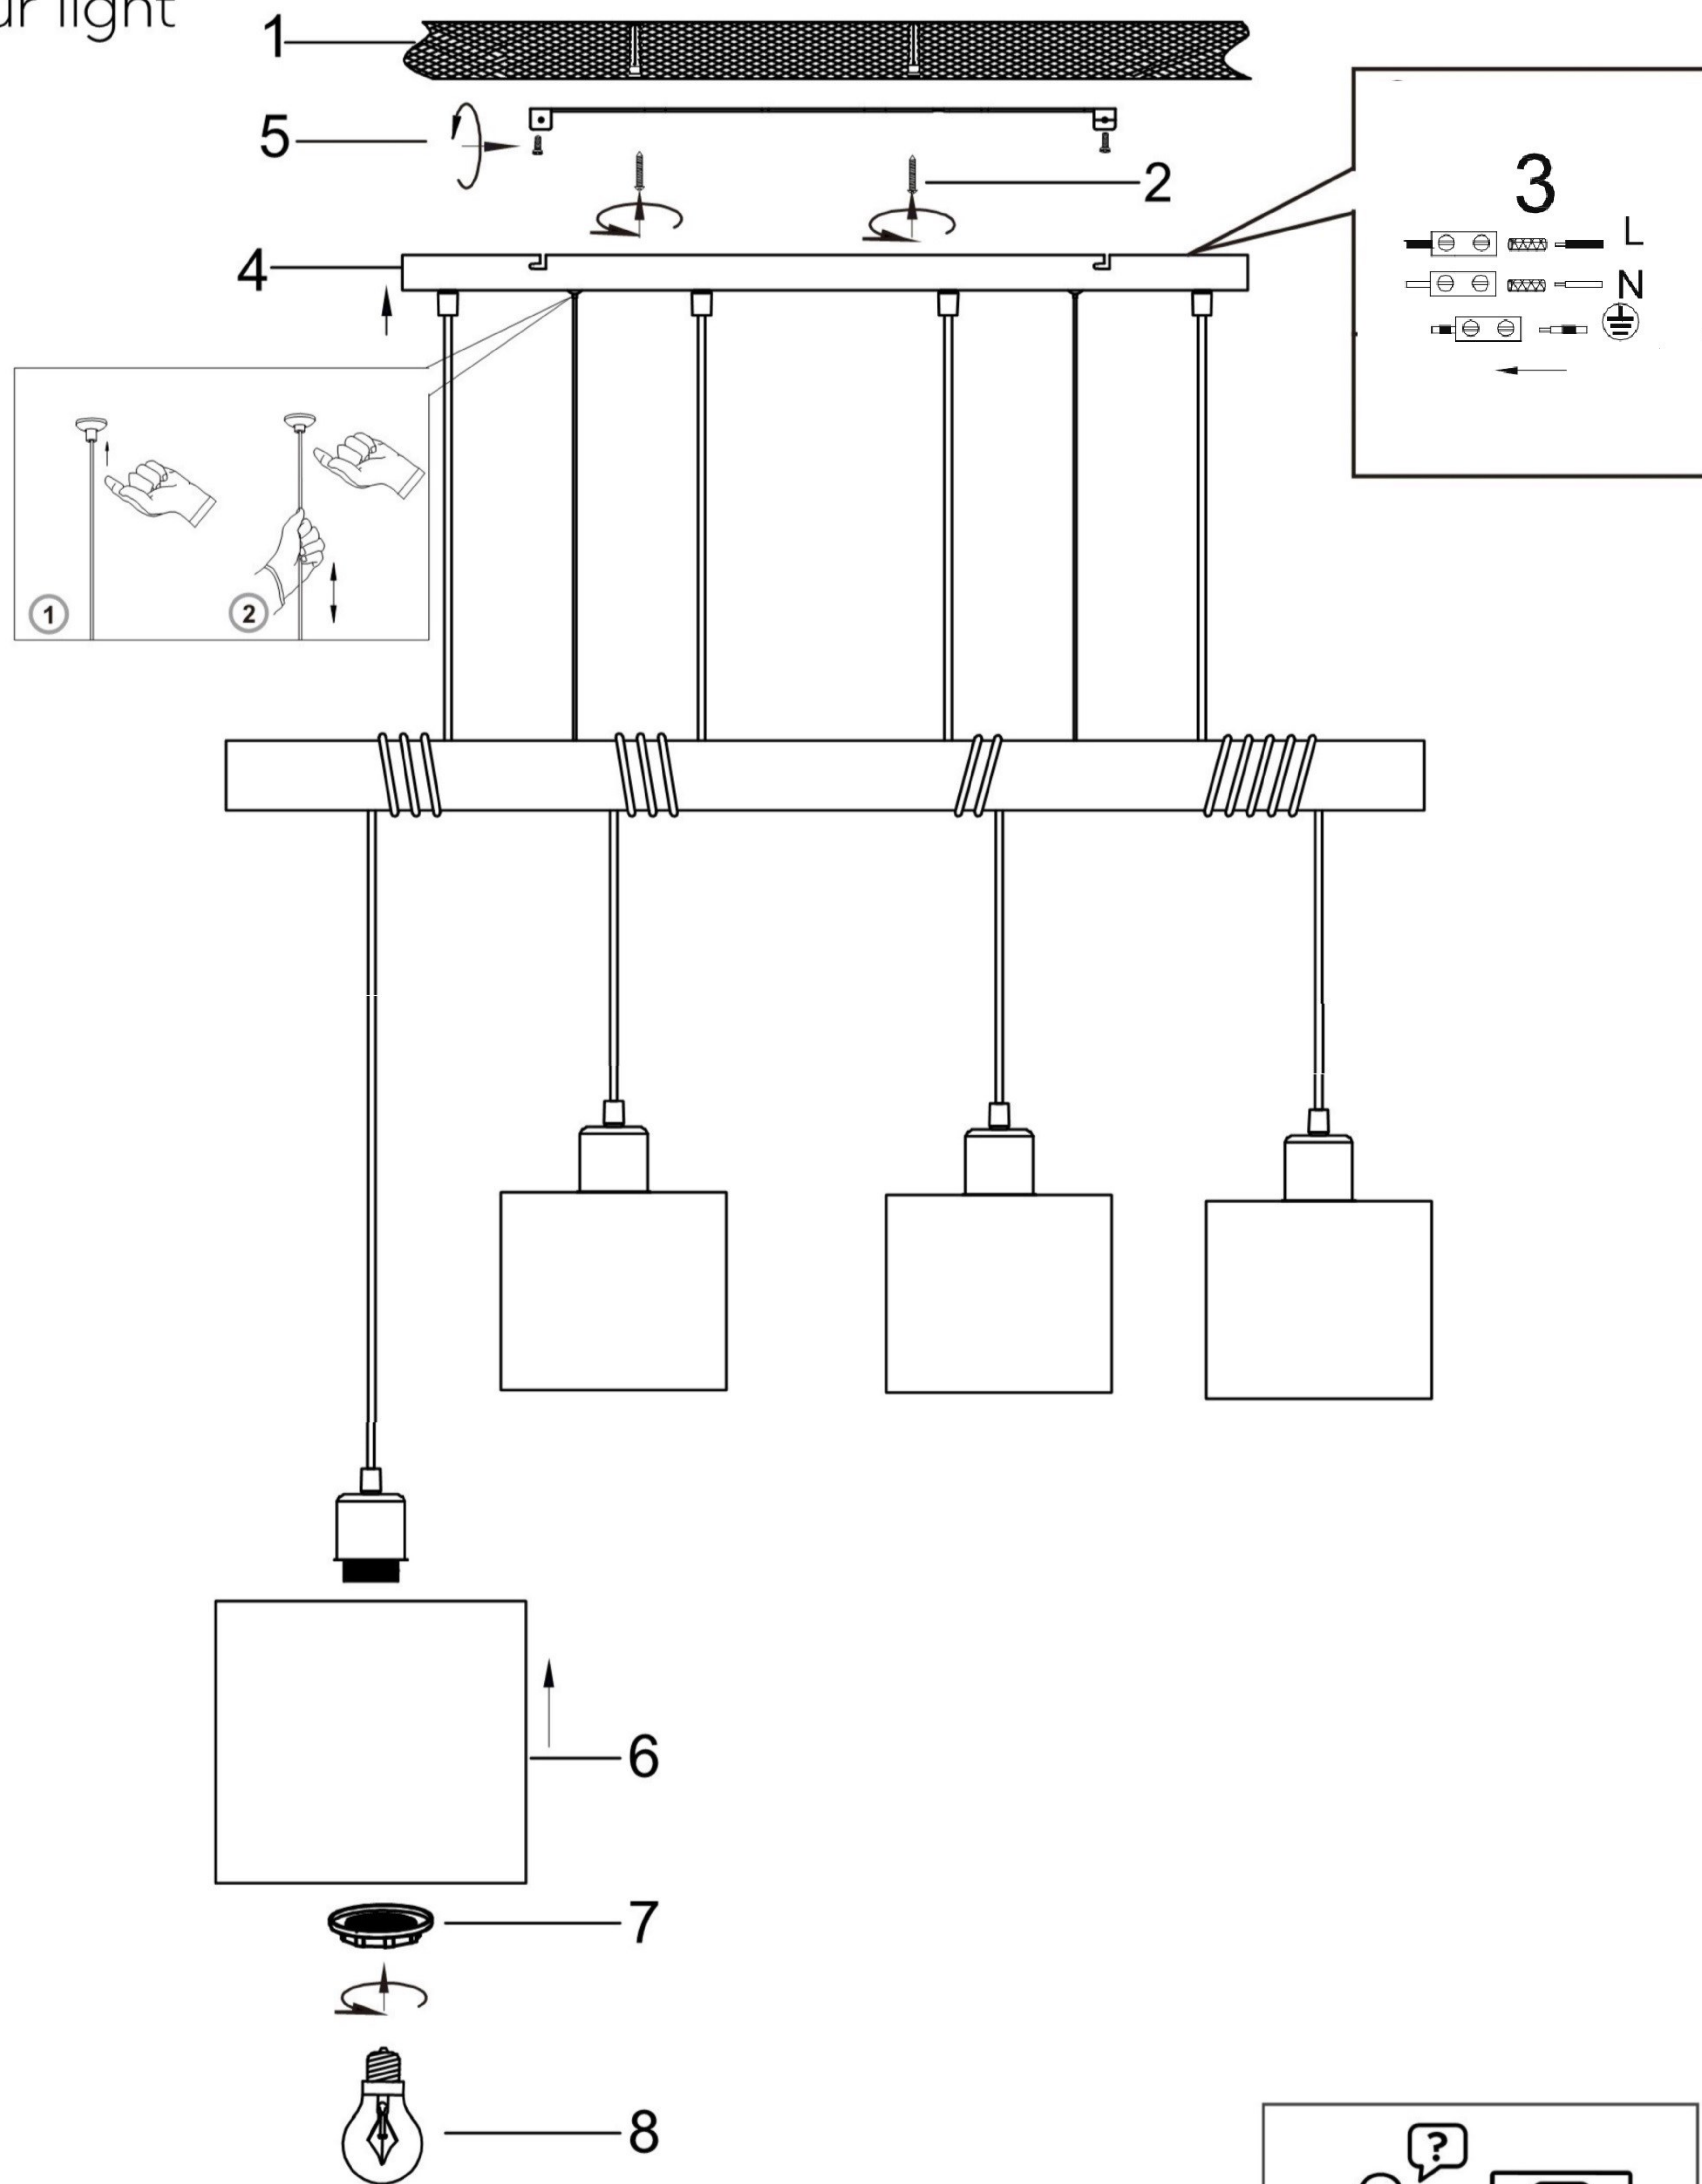

(SR) UPOZORENJE!

Prije početka montaže, pažljivo pročitajte sigurnosne upute!

RL

live your light

Art.-Nr.: R30284032

230V~50Hz, 4 x E27 / max. 40W

reality-leuchten.de/
R30284032