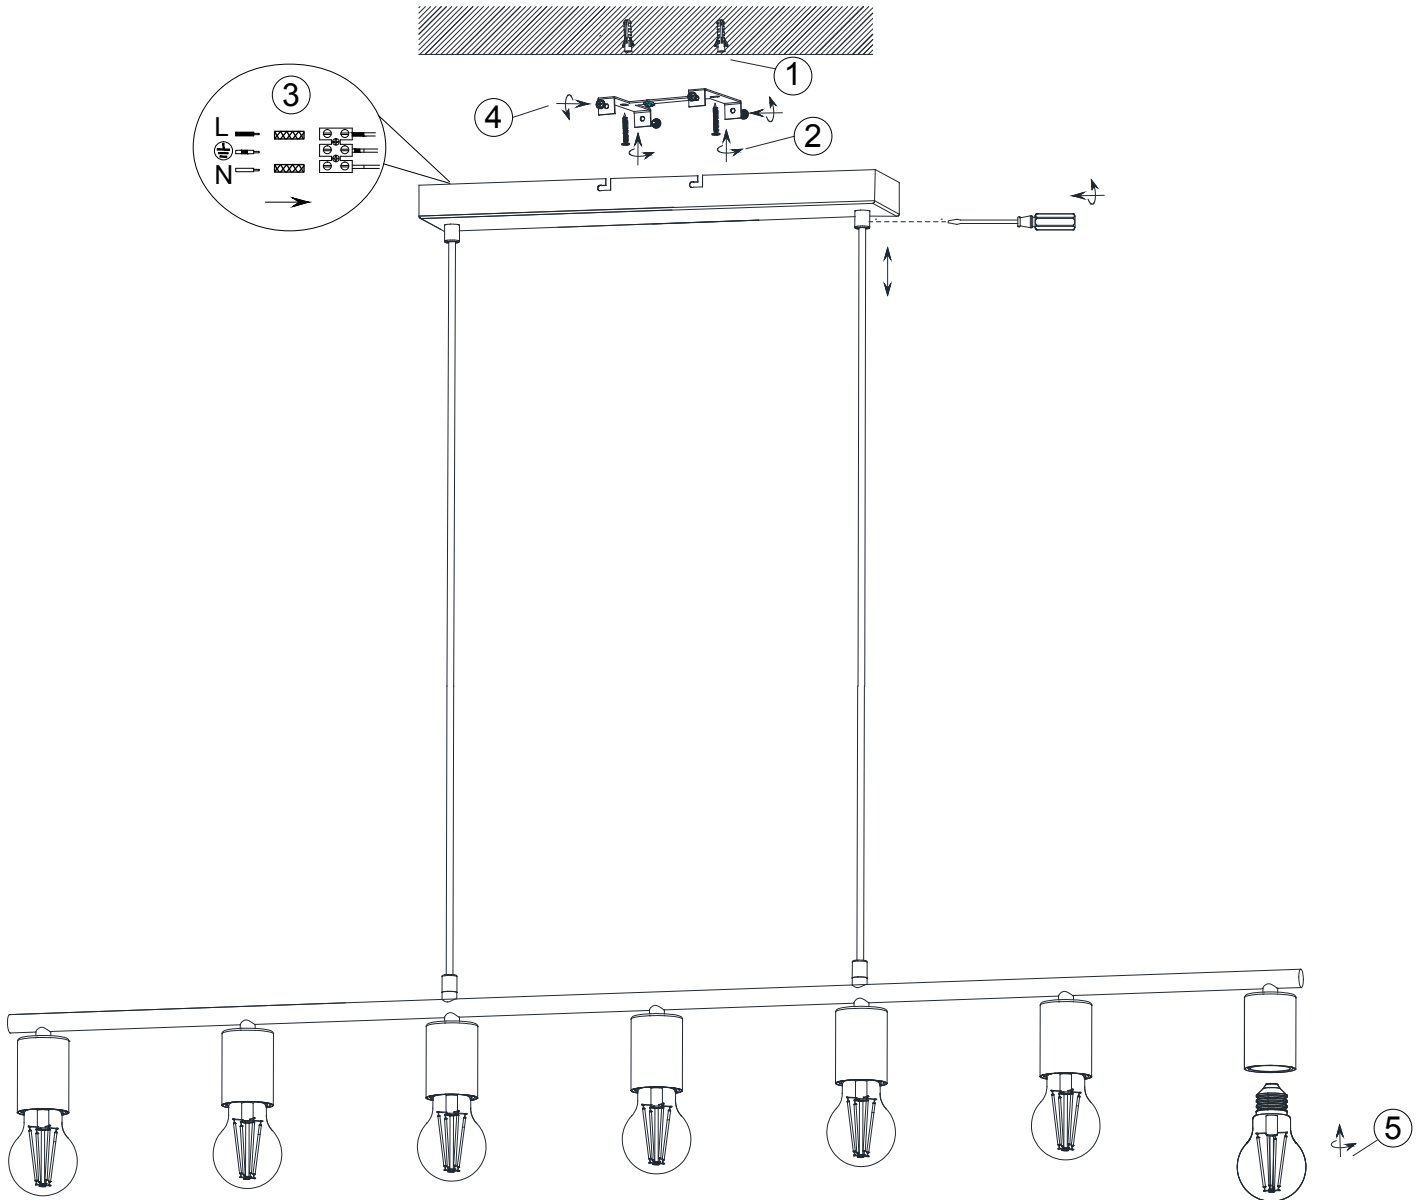

(SR) UPOZORENJE!

Prije početka montaže, pažljivo pročitajte sigurnosne upute!

230V~50Hz
7 x E27 max.40W

reality-leuchten.de/
R30187007