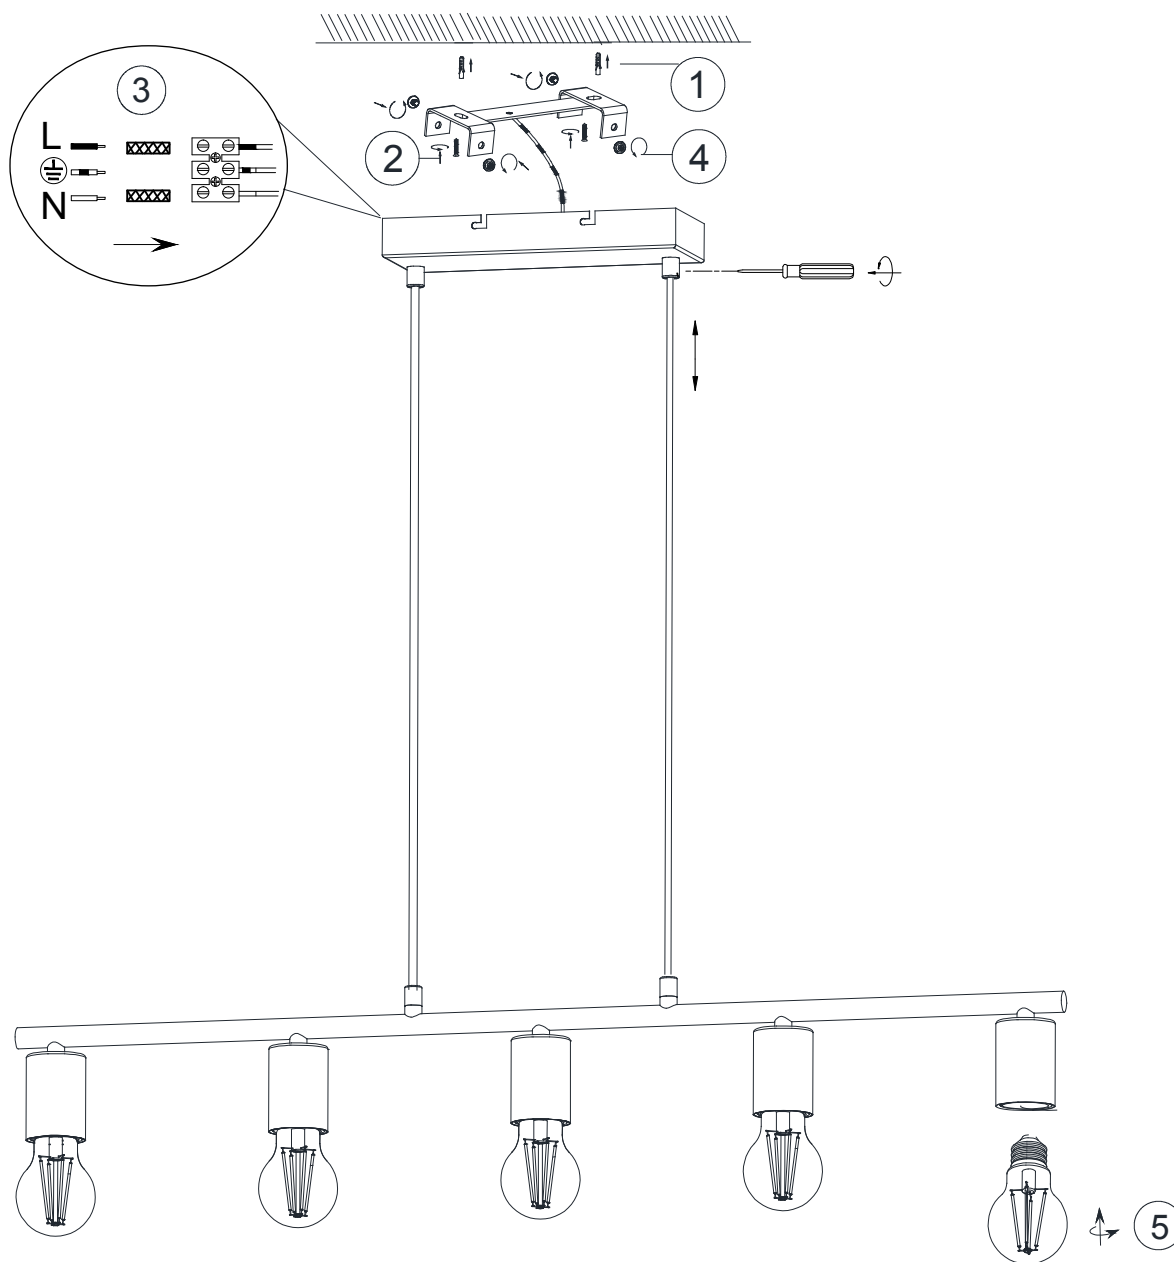

(SR) UPOZORENJE!

Prije početka montaže, pažljivo pročitajte sigurnosne upute!

230V~50Hz
5 x E27 max.40W

reality-leuchten.de/
R30185007