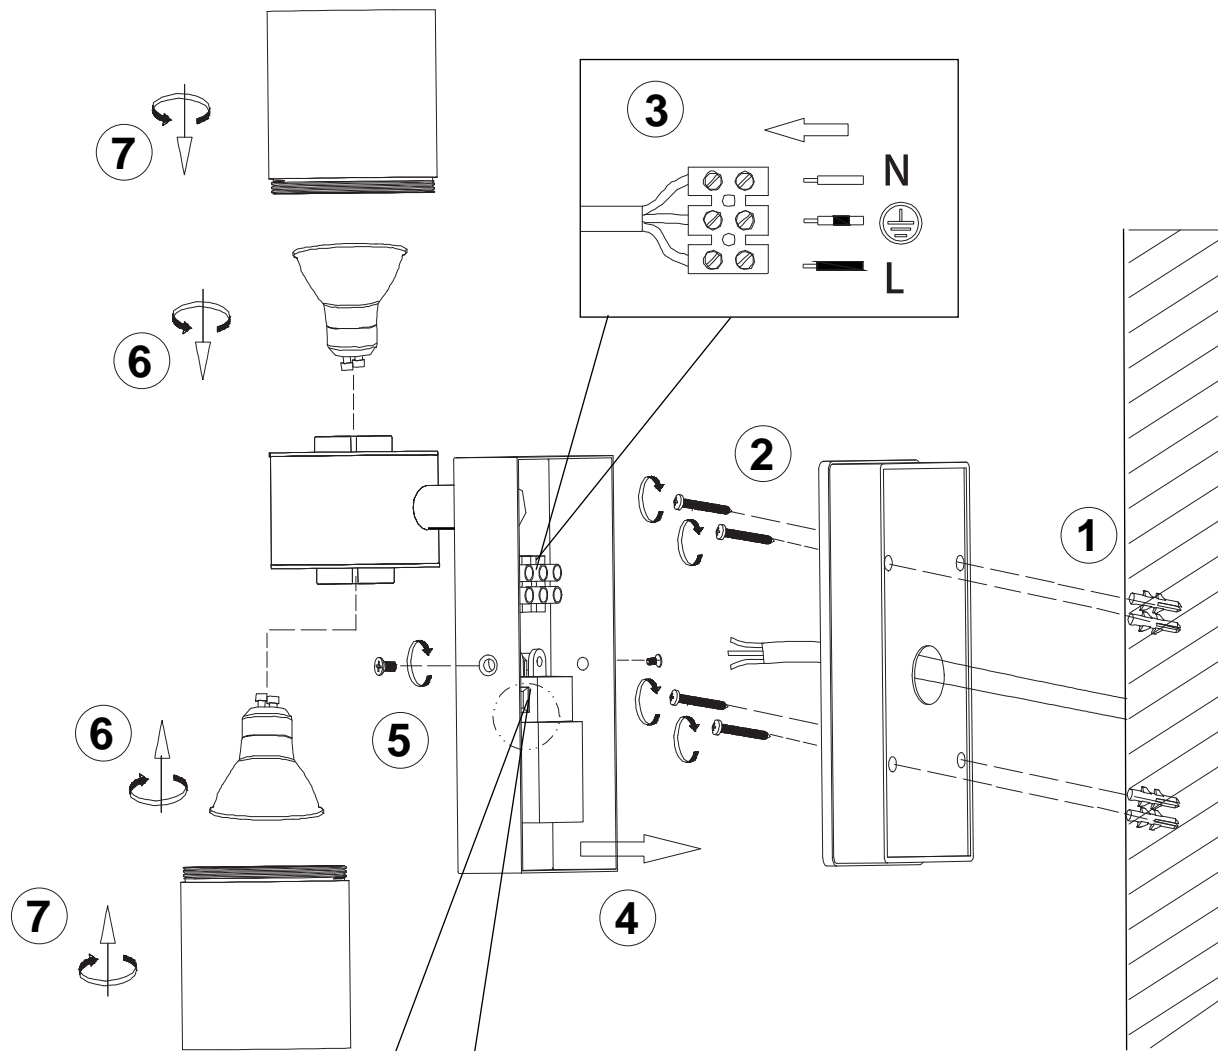

(SR) UPOZORENJE!

Prije početka montaže, pažljivo pročitajte sigurnosne upute!

(UK) ПОПЕРЕДЖЕННЯ!

Перед розбиранням, будь ласка, уважно прочитайте інструкції з техніки безпеки!

230V~ 50Hz
2xGU10 max.10W

reality-leuchten.de/
R20026942