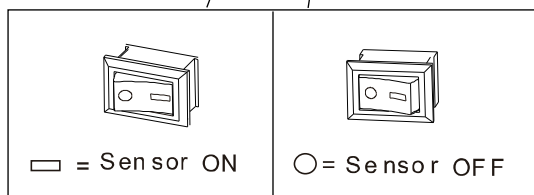

(SR) UPOZORENJE!

Prije početka montaže, pažljivo pročitajte sigurnosne upute!

(UK) ПОПЕРЕДЖЕННЯ!

Перед розбиранням, будь ласка, уважно прочитайте інструкції з техніки безпеки!

230V~ 50Hz
2xGU10 max.10W

reality-leuchten.de/
R20026942