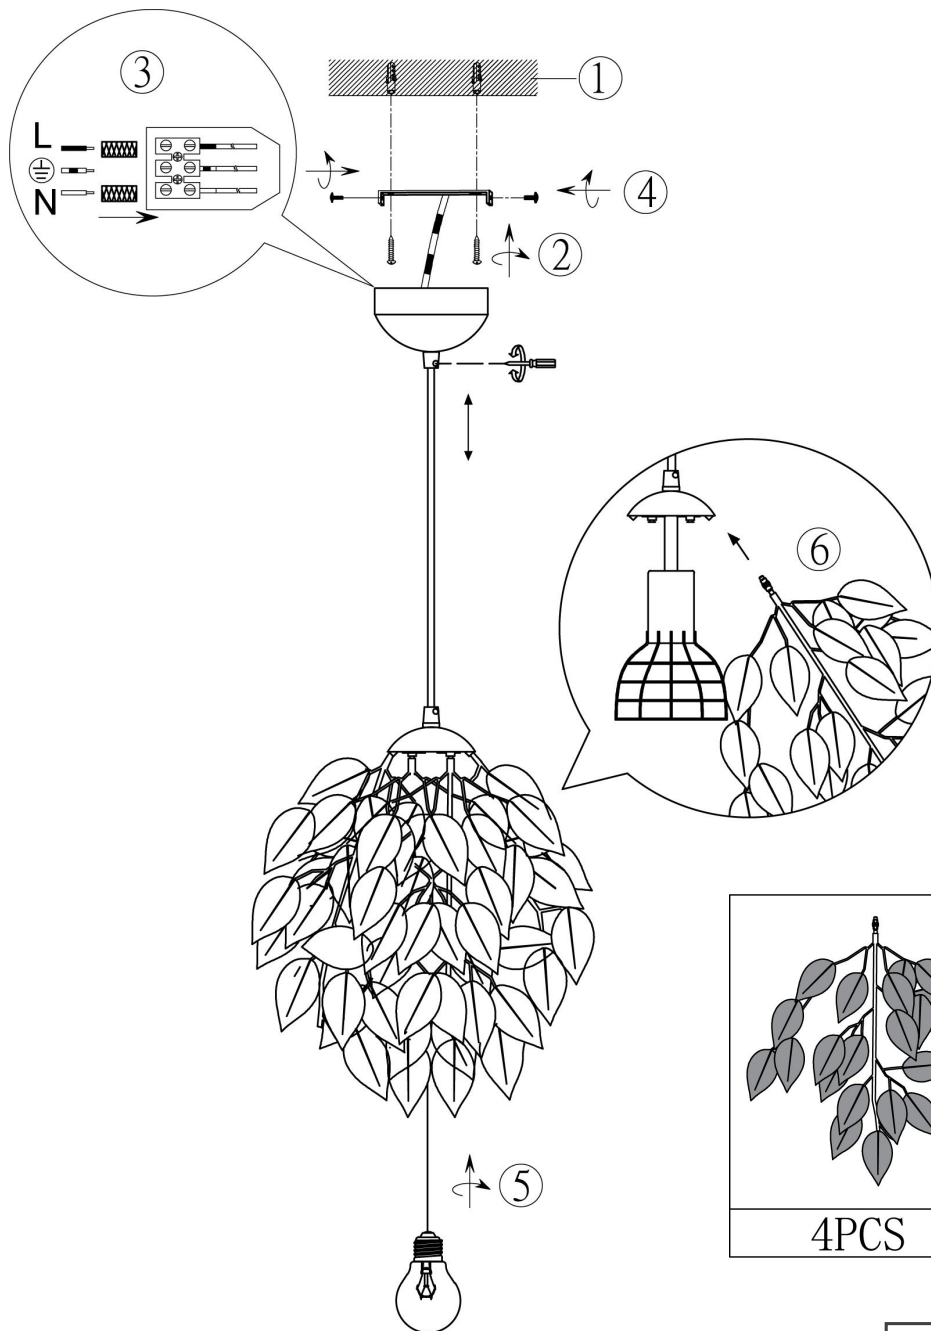

Norėdami saugiai ir teisingai sumontuoti šviestuv vadovaukitės šia instrukcija!

**(ET) HOIATUS!**

Enne monteerimist lugege ohutusjuhised tähelepanelikult läbi!

**(DA) OBS!**

Læs sikkerhedsinformationen nøje, før du monterer produktet!

**(UK) ПОПЕРЕДЖЕННЯ!**

Перед розбиранням, будь ласка, уважно прочитайте інструкції з техніки безпеки!

230V ~ 50Hz, 1 x E27/max. 28W

[reality-leuchten.de/](http://reality-leuchten.de/)
  
**R10461932**