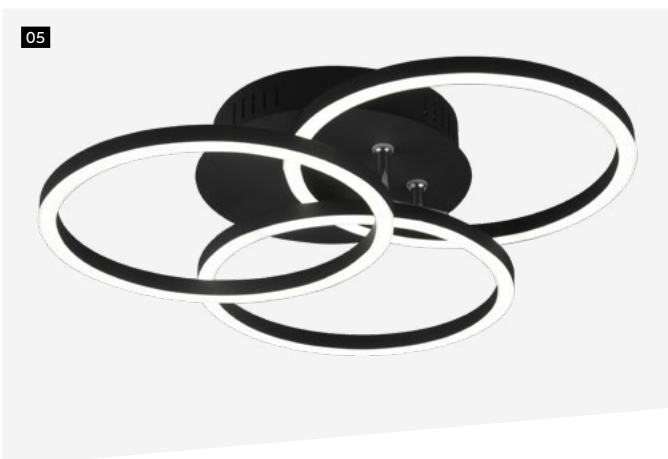

CIRCLE

Metall · metal

97

04 R62823107

Nickel matt · nickel mat
 ↔ 43,5 cm, ↓ 9,5 cm
 incl. 1 x SMD LED, 27 W
 1 x 3.100 lm, 2.700 - 6.000 K

05 R62823132

Schwarz matt · black mat
 ↔ 43,5 cm, ↓ 9,5 cm
 incl. 1 x SMD LED, 27 W
 1 x 3.100 lm, 2.700 - 6.000 K

06 R62823131

Weiß matt · white mat
 ↔ 43,5 cm, ↓ 9,5 cm
 incl. 1 x SMD LED, 27 W
 1 x 3.100 lm, 2.700 - 6.000 K