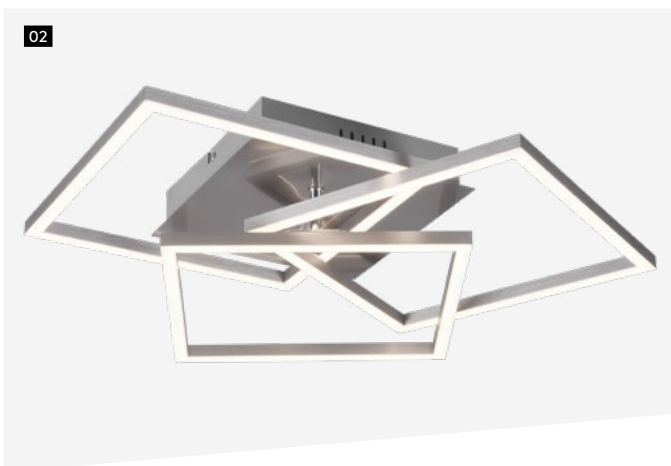

# MOBILE

Metall · metal

02

03

01 R62883132

Schwarz matt · black mat  
 ↔ 39 cm, ↓ 10 cm, ↗ 42 cm  
 incl. 1 x SMD LED, 28 W  
 1 x 3.200 lm, 2.700 - 6.000 K

02 R62883107

Nickel matt · nickel mat  
 ↔ 39 cm, ↓ 10 cm, ↗ 42 cm  
 incl. 1 x SMD LED, 28 W  
 1 x 3.200 lm, 2.700 - 6.000 K

03 R62883131

Weiß matt · white mat  
 ↔ 39 cm, ↓ 10 cm, ↗ 42 cm  
 incl. 1 x SMD LED, 28 W  
 1 x 3.200 lm, 2.700 - 6.000 K