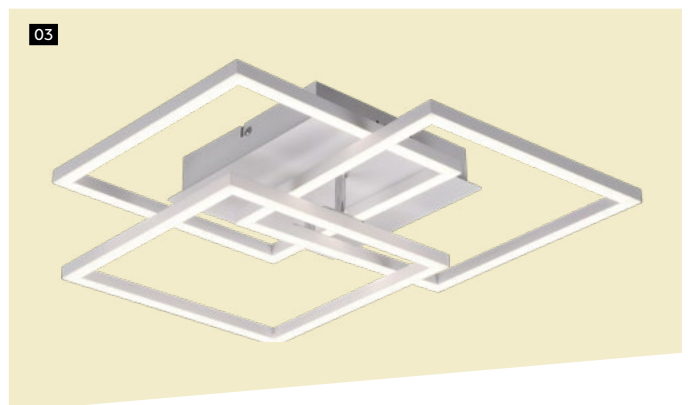

# MOBILE

Metall · metal

02

03

01 R62883132

Schwarz matt · black mat  
 ↔ 39 cm, ↓ 10 cm, ↗ 42 cm  
 incl. 1 x SMD LED, 28 W  
 1 x 3.200 lm, 2.700 - 6.000 K

02 R62883107

Nickel matt · nickel mat  
 ↔ 39 cm, ↓ 10 cm, ↗ 42 cm  
 incl. 1 x SMD LED, 28 W  
 1 x 3.200 lm, 2.700 - 6.000 K

03 R62883131

Weiß matt · white mat  
 ↔ 39 cm, ↓ 10 cm, ↗ 42 cm  
 incl. 1 x SMD LED, 28 W  
 1 x 3.200 lm, 2.700 - 6.000 K