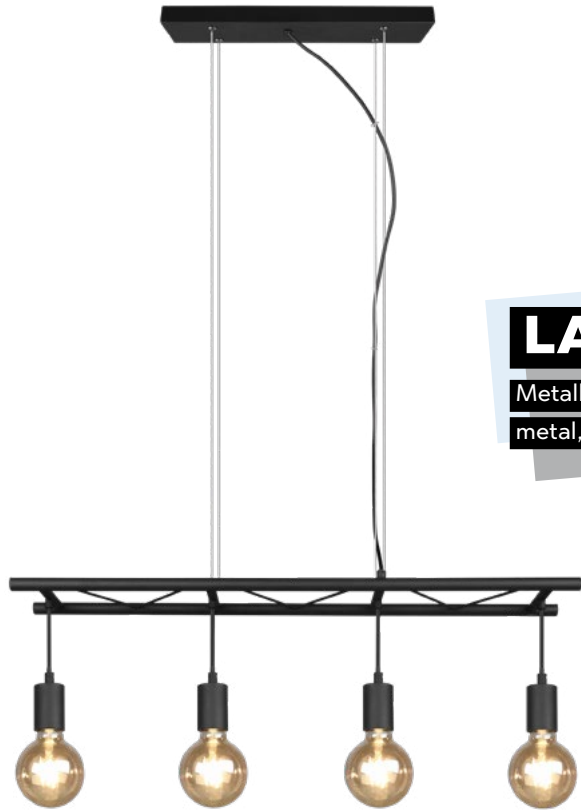

05

LADDER

Metall, Schwarz
metal, black

COBAIN

Metall, Schwarz matt
metal, black mat

06

07

05 R30644002

↔ 80 cm, ↓ 150 cm, √ 14,4 cm
excl. 4 x E27, max. 10 W

06 R30831032

∅ 38 cm, ↓ 150 cm
excl. 1 x E27, max. 40 W

07 R60831032

∅ 38 cm, ↓ 28 cm
excl. 1 x E27, max. 40 W