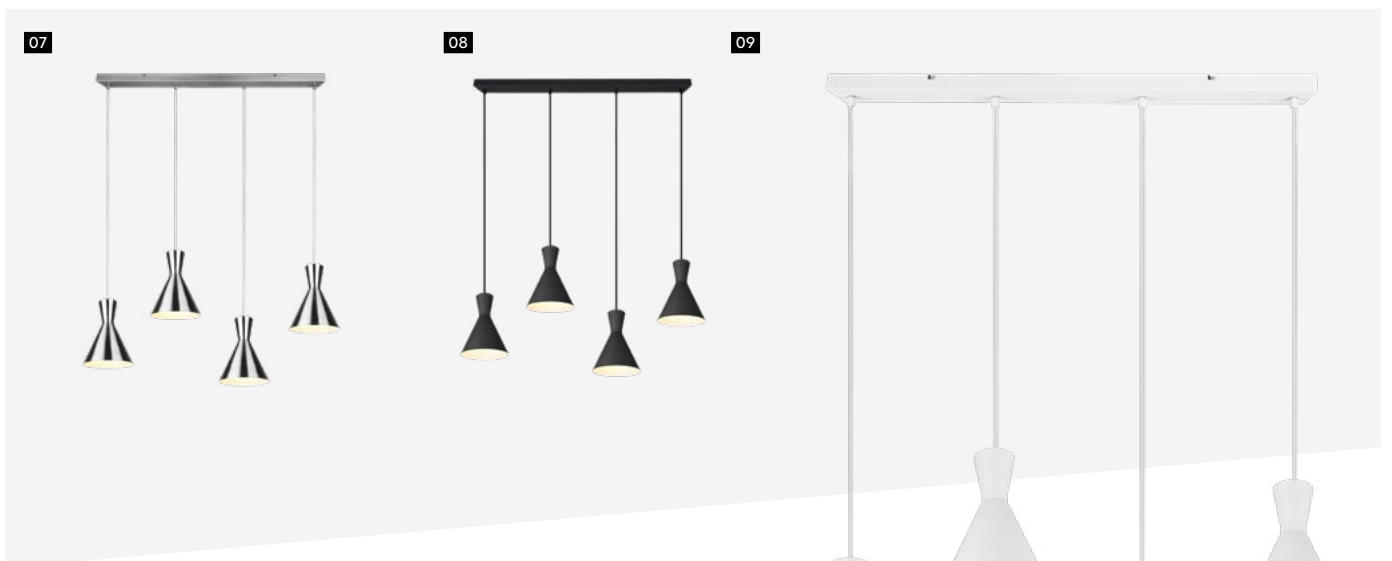

ENZO
Metall · metal

55

04 R30781007
Nickel matt · nickel mat
Ø 20 cm, ↑ 150 cm
excl. 1 x E27, max. 28 W

05 R30781032
Schwarz matt · black mat
Ø 20 cm, ↑ 150 cm
excl. 1 x E27, max. 28 W

06 R30781031
Weiß matt · white mat
Ø 20 cm, ↑ 150 cm
excl. 1 x E27, max. 28 W

07 R30784007
Nickel matt · nickel mat
↔ 90 cm, ↑ 150 cm, ↗ 20 cm
excl. 4 x E27, max. 28 W

08 R30784032
Schwarz matt · black mat
↔ 90 cm, ↑ 150 cm, ↗ 20 cm
excl. 4 x E27, max. 28 W

09 R30784031
Weiß matt · white mat
↔ 90 cm, ↑ 150 cm, ↗ 20 cm
excl. 4 x E27, max. 28 W