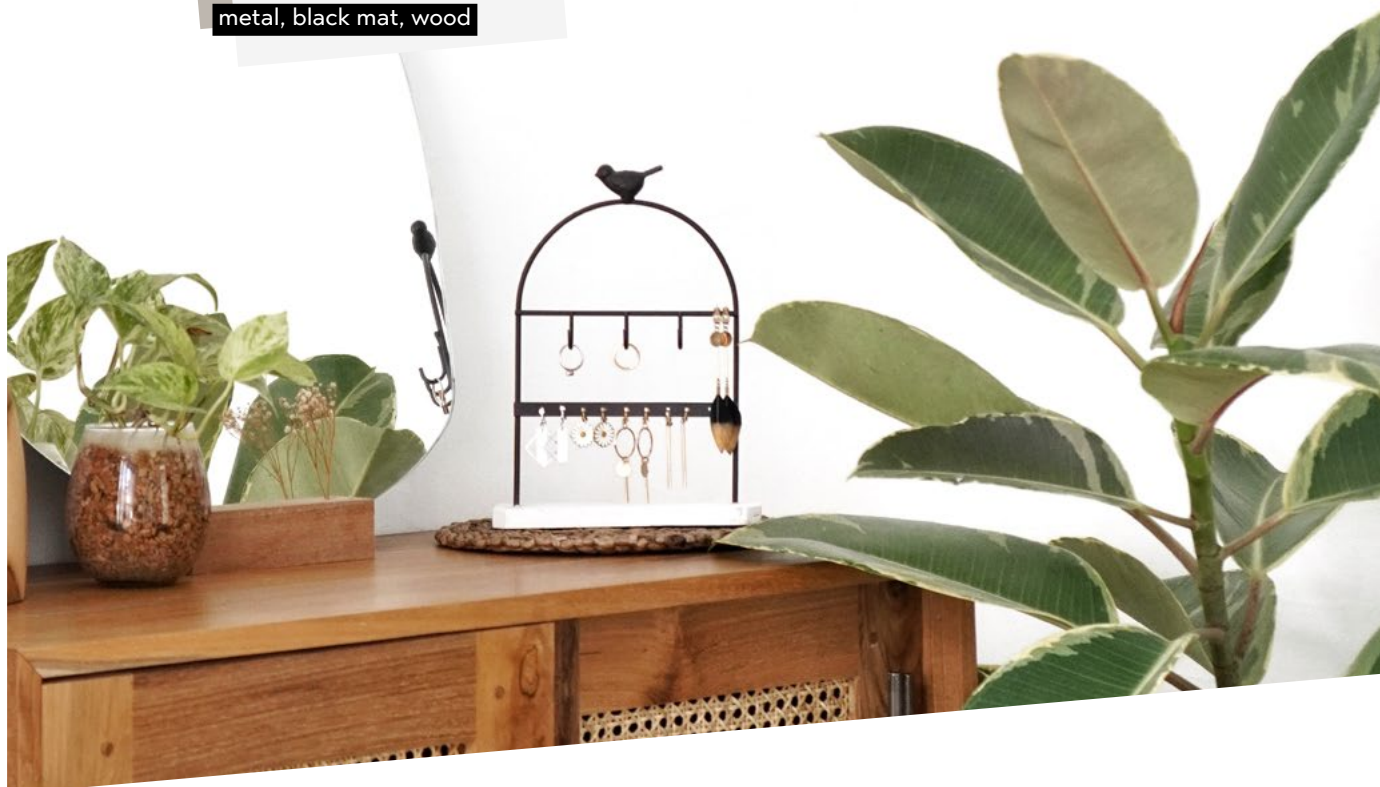

05

CALIMERO

Metall, Schwarz matt, Holz
metal, black mat, wood

49

05 R30561932

Ø 33 cm, ↓ 150 cm
excl. 1 x E27, max. 40 W