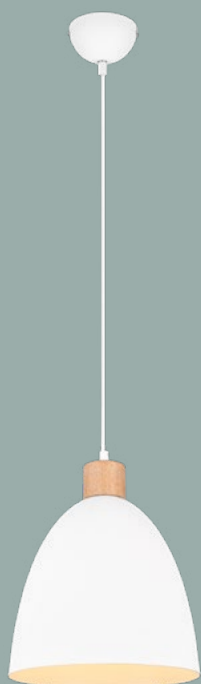

01

03

02

JAGGER

Metall · metal

01 R30681031

Weiß matt · white mat
 Ø 25 cm, † 150 cm
 excl. 1 x E27, max. 40 W

02 R30681067

Nickel antik · nickel antique
 Ø 25 cm, † 150 cm
 excl. 1 x E27, max. 40 W

03 R30681032

Schwarz matt · black mat
 Ø 25 cm, † 150 cm
 excl. 1 x E27, max. 40 W