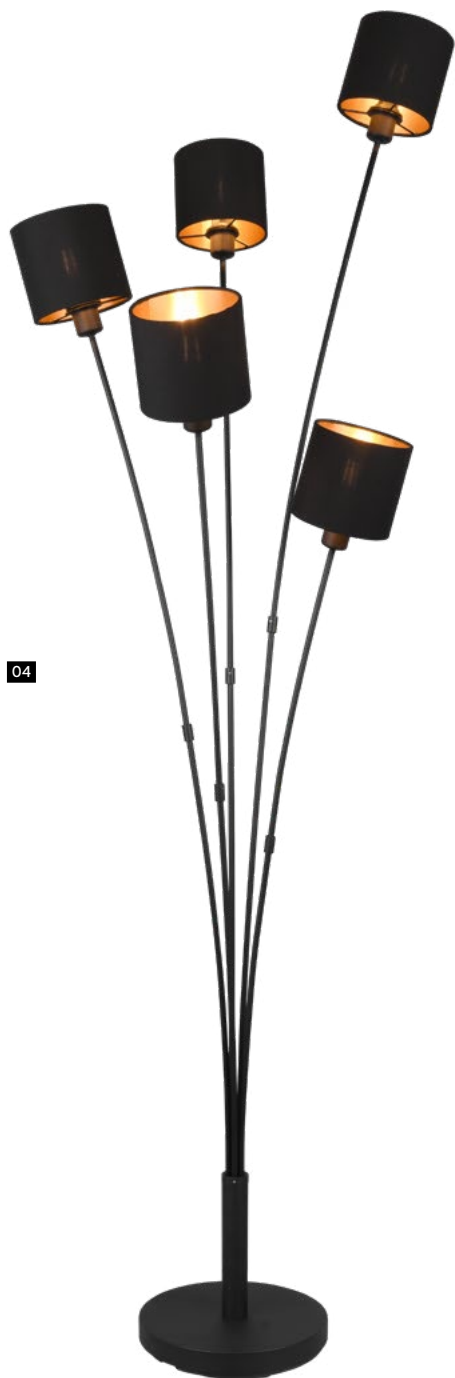

TOMMY

Metall, Schwarz matt, Stoff, Schwarz
 metal, black mat, fabric, black

04

03

02

05

02 R46331079

∅ 20 cm, ↑ 130 cm
 excl. 1 x E14, max. 40 W

03 R46333979

↔ 41 cm, ↑ 150 cm, ∠ 42 cm
 excl. 3 x E14, max. 40 W

04 R46335979

↔ 48 cm, ↑ 163 cm, ∠ 45,5 cm
 excl. 5 x E14, max. 40 W

05 R46332079

↔ 60 cm, ↑ 130 cm, ∠ 25 cm
 excl. 2 x E14, max. 40 W