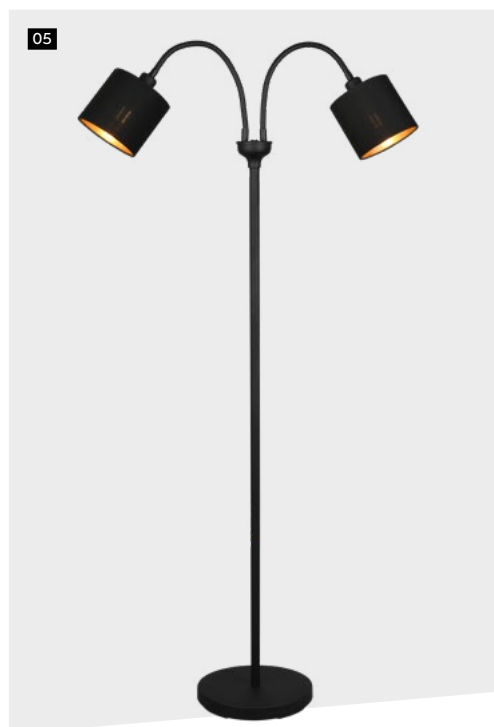

TOMMY

Metall, Schwarz matt, Stoff, Schwarz
 metal, black mat, fabric, black

04

03

02

05

02 R46331079

∅ 20 cm, ↑ 130 cm
 excl. 1 x E14, max. 40 W

03 R46333979

↔ 41 cm, ↑ 150 cm, ∠ 42 cm
 excl. 3 x E14, max. 40 W

04 R46335979

↔ 48 cm, ↑ 163 cm, ∠ 45,5 cm
 excl. 5 x E14, max. 40 W

05 R46332079

↔ 60 cm, ↑ 130 cm, ∠ 25 cm
 excl. 2 x E14, max. 40 W