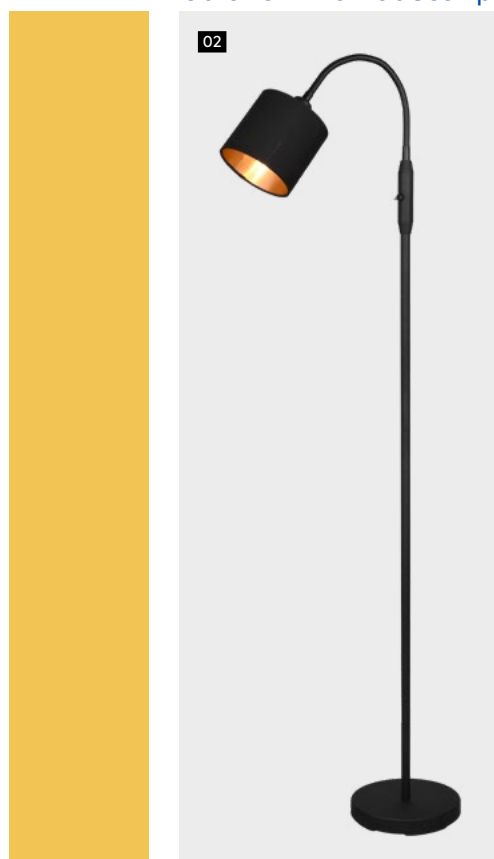

TOMMY

Metall, Schwarz matt, Stoff, Schwarz
 metal, black mat, fabric, black

04

03

02

05

02 R46331079

∅ 20 cm, ↑ 130 cm
 excl. 1 x E14, max. 40 W

03 R46333979

↔ 41 cm, ↑ 150 cm, ∠ 42 cm
 excl. 3 x E14, max. 40 W

04 R46335979

↔ 48 cm, ↑ 163 cm, ∠ 45,5 cm
 excl. 5 x E14, max. 40 W

05 R46332079

↔ 60 cm, ↑ 130 cm, ∠ 25 cm
 excl. 2 x E14, max. 40 W