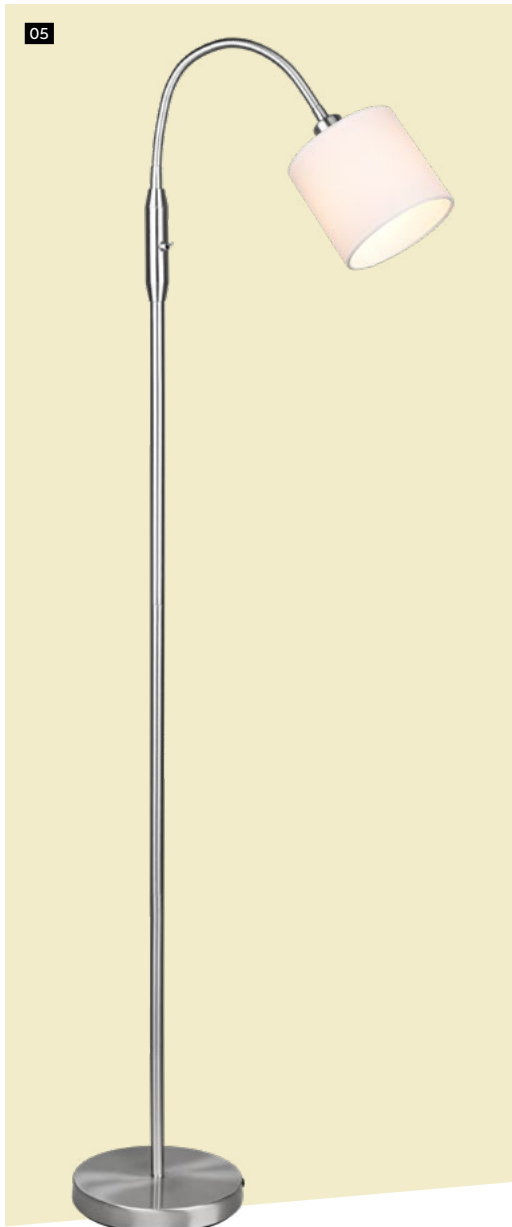

TOMMY

Metall, Nickel matt, Stoff, Weiß
 metal, nickel mat, fabric, white

04 R46332001

↔ 60 cm, ↓ 130 cm, ↗ 25 cm
 excl. 2 x E14, max. 40 W

05 R46331001

∅ 20 cm, ↓ 130 cm
 excl. 1 x E14, max. 40 W