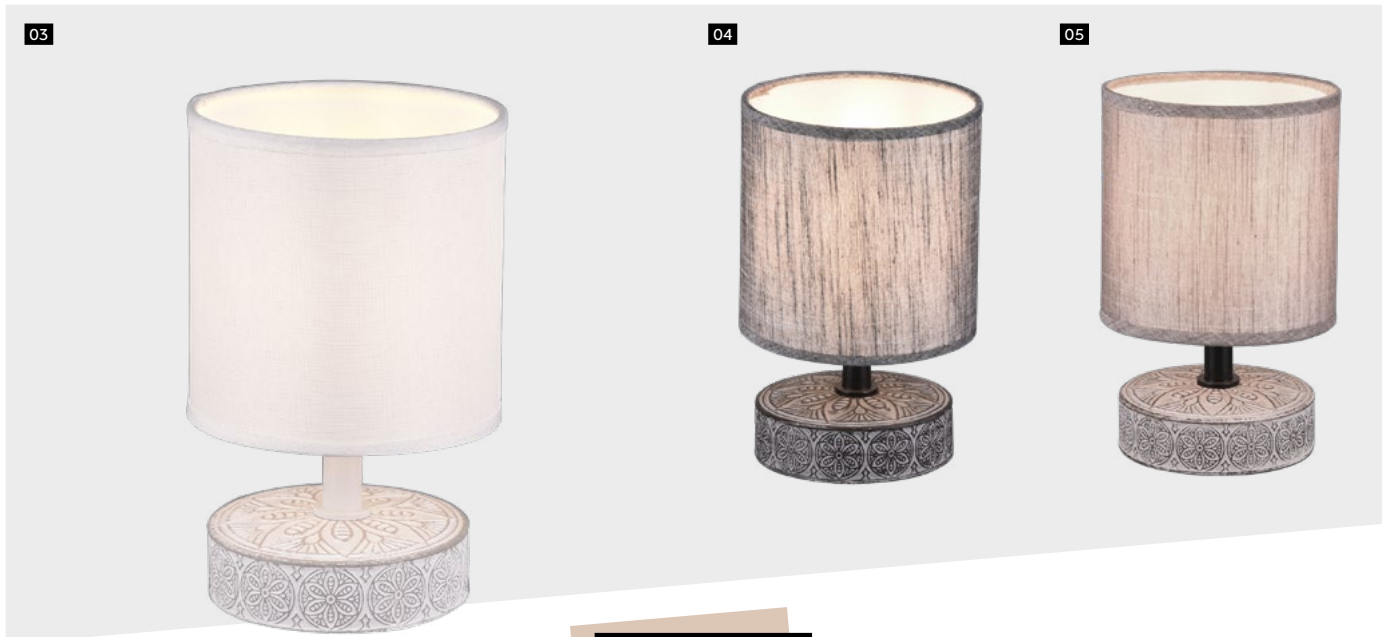

## MALA

Keramik, Braun, Stoff, Beige  
ceramic, brown, fabric, fawn

236

04

05

## MARIE

Keramik, Stoff  
ceramic, fabric

01 R50941944

Ø 22 cm, ↑ 38 cm  
excl. 1 x E27, max. 60 W

02 R50941044

Ø 15 cm, ↑ 26 cm  
excl. 1 x E14, max. 40 W

03 R50980101

Weiß · white  
Ø 13 cm, ↑ 20,5 cm  
excl. 1 x E14, max. 28 W

04 R50980111

Grau · grey  
Ø 13 cm, ↑ 20,5 cm  
excl. 1 x E14, max. 28 W

05 R50980126

Braun · brown  
Ø 13 cm, ↑ 20,5 cm  
excl. 1 x E14, max. 28 W