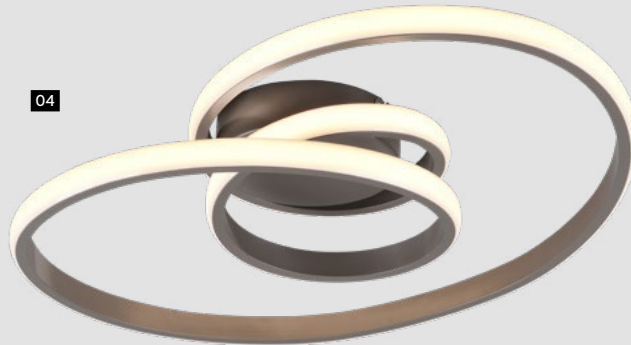

# SANSO

Metall, Kunststoff, Weiß  
metal, plastic, white

04

05

06

04 R62751107

Nickel matt · nickel mat  
↔ 53 cm, ↓ 17 cm, ↗ 43 cm  
incl. 1 x SMD LED, 18,5 W  
1 x 2.050 lm, 3.000 K

05 R62751131

Weiß matt · white mat  
↔ 53 cm, ↓ 17 cm, ↗ 43 cm  
incl. 1 x SMD LED, 18,5 W  
1 x 2.150 lm, 4.000 K

06 R62751132

Schwarz matt · black mat  
↔ 53 cm, ↓ 17 cm, ↗ 43 cm  
incl. 1 x SMD LED, 18,5 W  
1 x 2.050 lm, 3.000 K