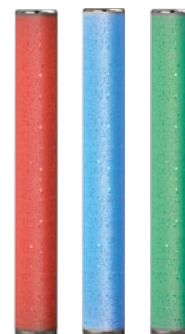

TACO

Stoff, Kunststoff, Schwarz
fabric, plastic, black

04

SUMA

Chrom, Stoff, Weiß
chrome, fabric, White

05

03

TICO

Stoff, Kunststoff, Weiß
fabric, plastic, White

03 R42831001

↔ 20 cm, ↓ 102,7 cm, ↗ 23 cm
incl. 1 x SMD LED, 9,5 W
1 x 900 lm, 3.000 K

04 R42801002

∅ 13 cm, ↓ 103 cm
incl. 1 x SMD LED, 8 W
1 x 800 lm, 3.000 K

05 R42801001

∅ 13 cm, ↓ 103 cm
incl. 1 x SMD LED, 8 W
1 x 700 lm, 3.000 K