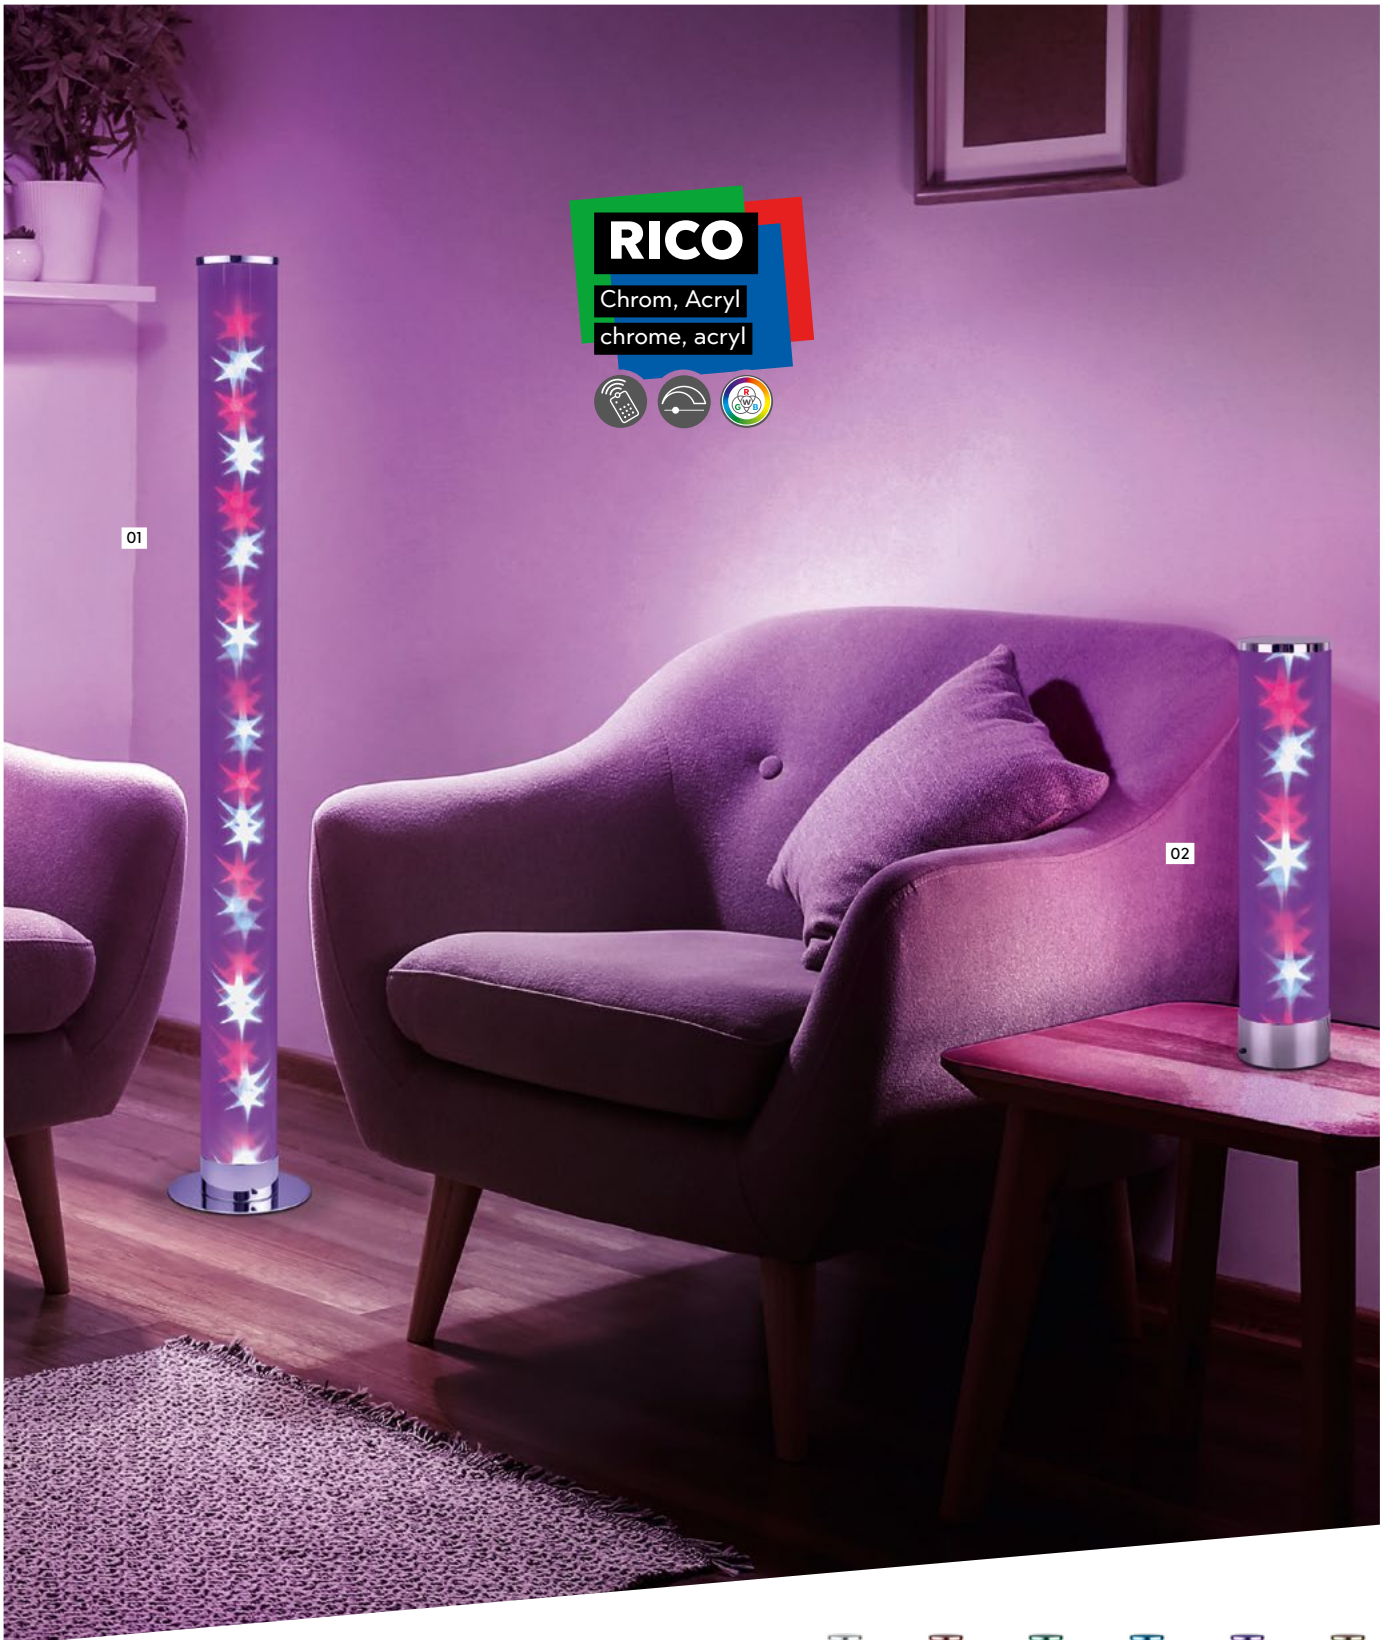

RICO

Chrom, Acryl
chrome, acryl

01

02

200

01 R42811001

Ø 15 cm, ↑ 100 cm
incl. 1 x SMD LED, 4 W
1 x 150 lm, 3.000 K

02 R52811001

Ø 8,3 cm, ↑ 38 cm
incl. 1 x SMD LED, 1,5 W
1 x 50 lm, 3.000 K