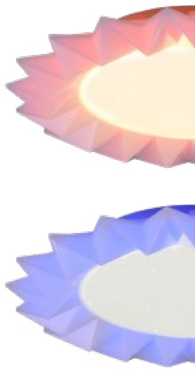

SUNFLOWER

Kunststoff, Weiß
plastic, white

01

01 R65071201

Ø 41 cm, ↑ 8,5 cm
incl. 1 x SMD LED, 13 W
incl. 1 x SMD LED, 1,5 W
1.400 lm, 2.700 - 5.500 K