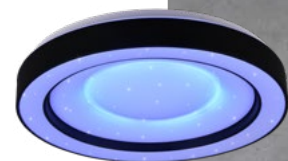

03

ARCO

Kunststoff, Schwarz matt
plastic, black mat

03 R65091032

Ø 49 cm, ↑ 8 cm
incl. 1 x SMD LED, 22 W
2.500 lm, 2.700 - 6.000 K