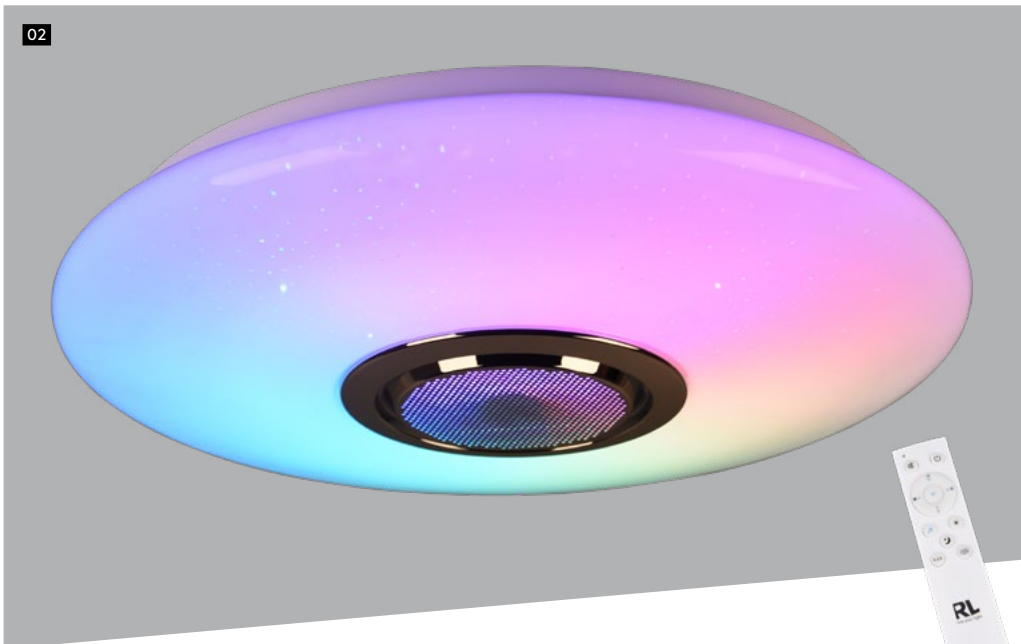

01

MAIA
Kunststoff, Weiß
plastic, white

02

MUSICA
Kunststoff, Weiß
plastic, white

01 R69021101

Ø 33 cm, ↑ 8,5 cm
incl. 1 x SMD LED, 10 W
1.100 lm, 3.000 K

02 R69031101

Ø 41 cm, ↑ 8,5 cm
incl. 1 x SMD LED, 15,5 W
1.700 lm, 3.000 - 6.000 K