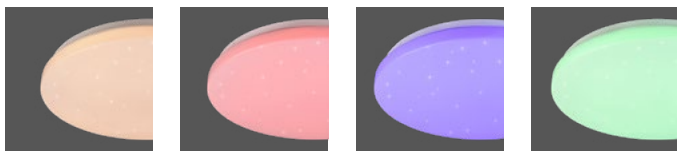

**THEA**  
Kunststoff, Weiß  
plastic, white

**KIRA**  
Kunststoff, Weiß  
plastic, white

**01 R62391100**  
Ø 38 cm, ↑ 5,5 cm  
incl. 1 x SMD LED, 18 W  
1 x 2.000 lm, 2.700 - 6.500 K

**02 R62392800**  
Ø 28 cm, ↑ 5 cm  
incl. 1 x SMD LED, 15 W  
1 x 1.500 lm, 2.700 - 6.500 K

**03 R62381100**  
Ø 38 cm, ↑ 5 cm  
incl. 1 x SMD LED, 18 W  
1 x 2.000 lm, 3.000 - 6.000 K