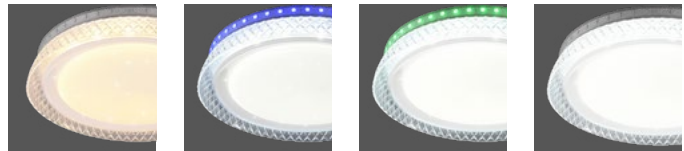

**THEA**  
Kunststoff, Weiß  
plastic, white

**KIRA**  
Kunststoff, Weiß  
plastic, white

**01 R62391100**  
Ø 38 cm, ↑ 5,5 cm  
incl. 1 x SMD LED, 18 W  
1 x 2.000 lm, 2.700 - 6.500 K

**02 R62392800**  
Ø 28 cm, ↑ 5 cm  
incl. 1 x SMD LED, 15 W  
1 x 1.500 lm, 2.700 - 6.500 K

**03 R62381100**  
Ø 38 cm, ↑ 5 cm  
incl. 1 x SMD LED, 18 W  
1 x 2.000 lm, 3.000 - 6.000 K