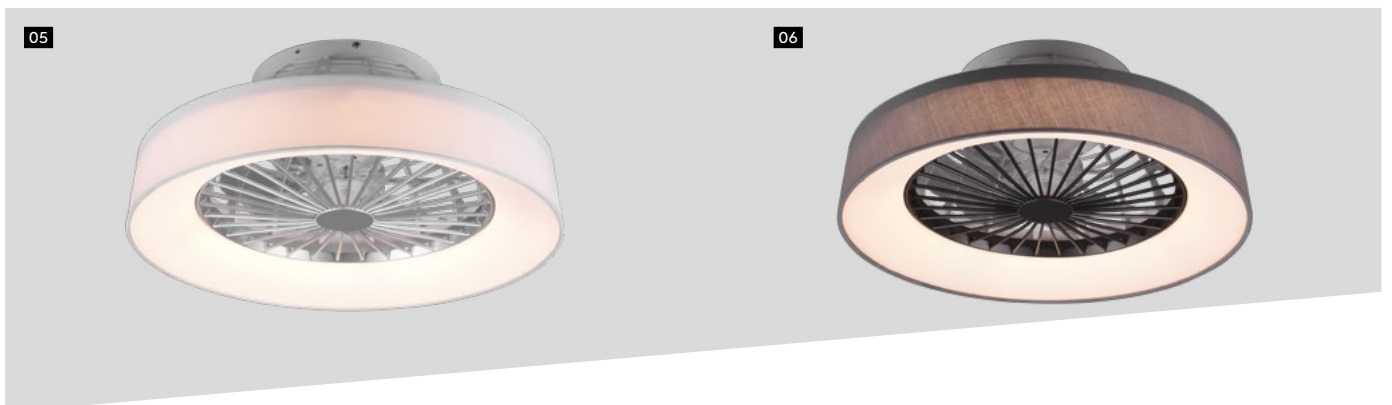

# FARSUND

Metall, Stoff  
metal, fabric

05

06

05 R62662101

Weiß · white  
Ø 47 cm, ↓ 20 cm  
incl. 1 x SMD LED, 30 W  
2.200 lm, 3.000 - 6.500 K

06 R62662111

Grau · grey  
Ø 47 cm, ↓ 20 cm  
incl. 1 x SMD LED, 30 W  
2.200 lm, 3.000 - 6.500 K