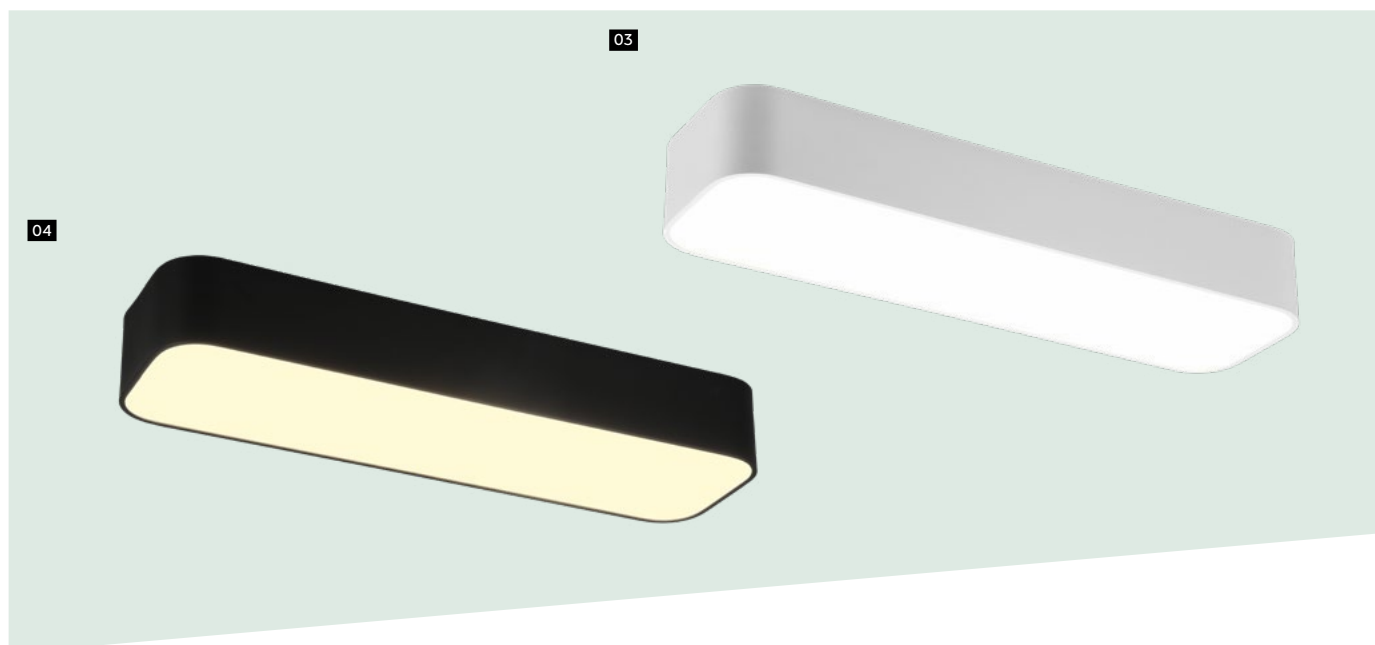

ASTERION

Metall · metal

128

01 R62451932

Schwarz matt · black mat
 ↔ 118,5 cm, ↓ 7 cm, ↗ 14,5 cm
 incl. 1 x SMD LED, 37 W
 3.800 lm, 2.700 - 6.500 K

02 R62451931

Weiß matt · white mat
 ↔ 118,5 cm, ↓ 7 cm, ↗ 14,5 cm
 incl. 1 x SMD LED, 37 W
 3.800 lm, 2.700 - 6.500 K

03 R62451531

Weiß matt · white mat
 ↔ 50,5 cm, ↓ 7 cm, ↗ 14,5 cm
 incl. 1 x SMD LED, 21 W
 2.300 lm, 2.700 - 6.500 K

04 R62451532

Schwarz matt · black mat
 ↔ 50,5 cm, ↓ 7 cm, ↗ 14,5 cm
 incl. 1 x SMD LED, 21 W
 2.300 lm, 2.700 - 6.500 K