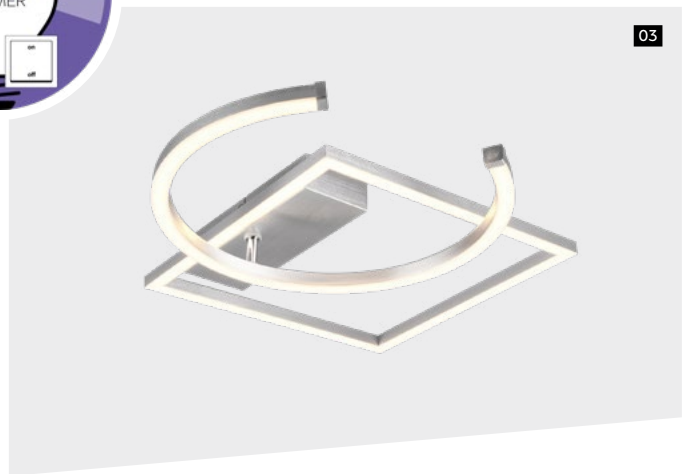

01

PIVOT

Metall · metal

02

03

01 R62162132

Schwarz matt · black mat
 ↔ 42 cm, ↓ 7,7 cm, ↗ 54,5 cm
 incl. 1 x SMD LED, 23,5 W
 1 x 2.800 lm, 3.000 K

02 R62162131

Weiß matt · white mat
 ↔ 42 cm, ↓ 7,7 cm, ↗ 54,5 cm
 incl. 1 x SMD LED, 23,5 W
 1 x 3.000 lm, 4.000 K

03 R62162105

Aluminium gebürstet
 brushed aluminium
 ↔ 42 cm, ↓ 7,7 cm, ↗ 54,5 cm
 incl. 1 x SMD LED, 23,5 W
 1 x 2.800 lm, 3.000 K