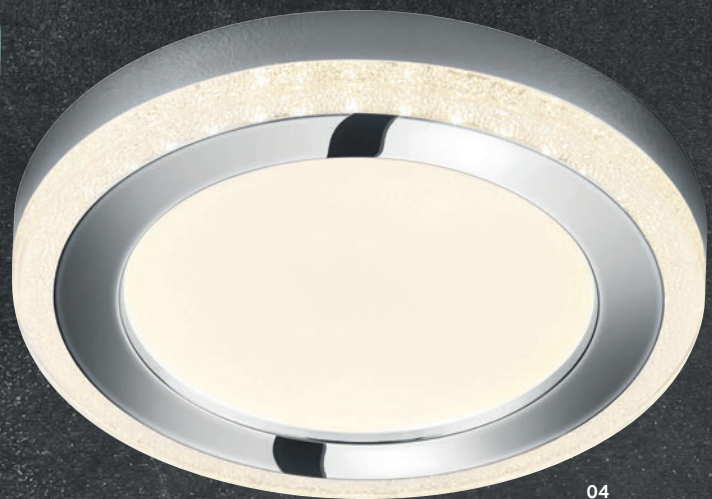

01

02

03

04

SLIDE

Kunststoff, weiß
plastic, white

01 R62611106

↔ 25 x 25 cm ↑ 4,5 cm
incl. SMD LED, 12 W
1.200 lm, 3.000 K

02 R62611906

↔ 40 x 40 cm ↑ 4,5 cm
incl. SMD LED, 20 W
2.000 lm, 3.000 K

03 R62621106

∅ 25 cm ↑ 4,5 cm
incl. SMD LED, 10 W
1.000 lm, 3.000 K

04 R62621906

∅ 40 cm ↑ 4,5 cm
incl. SMD LED, 16 W
1.600 lm, 3.000 K