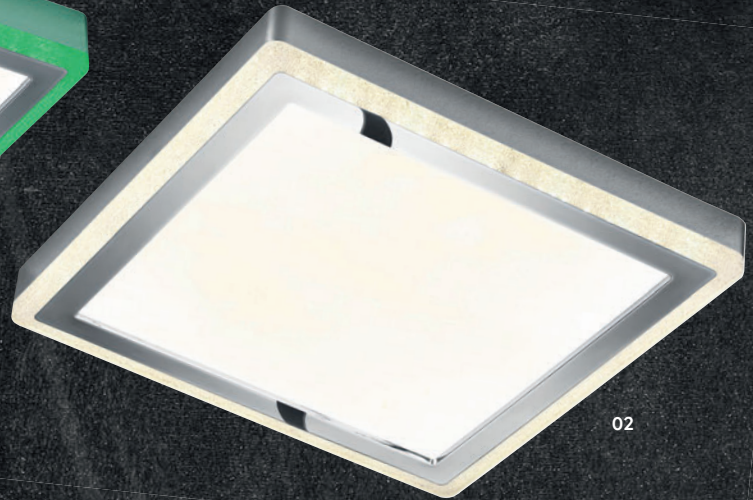

01

02

03

04

SLIDE

Kunststoff, weiß
plastic, white

01 R62611106

↔ 25 x 25 cm ↑ 4,5 cm
incl. SMD LED, 12 W
1.200 lm, 3.000 K

02 R62611906

↔ 40 x 40 cm ↑ 4,5 cm
incl. SMD LED, 20 W
2.000 lm, 3.000 K

03 R62621106

∅ 25 cm ↑ 4,5 cm
incl. SMD LED, 10 W
1.000 lm, 3.000 K

04 R62621906

∅ 40 cm ↑ 4,5 cm
incl. SMD LED, 16 W
1.600 lm, 3.000 K