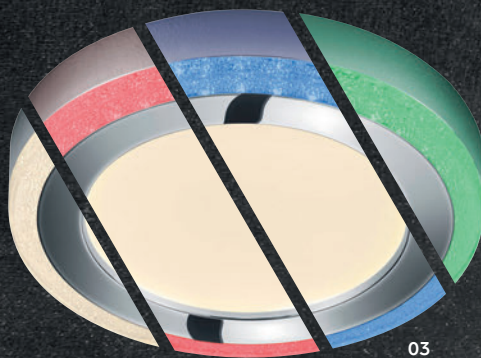

01

02

03

04

SLIDE

Kunststoff, weiß
plastic, white

01 R62611106

↔ 25 x 25 cm ↑ 4,5 cm
incl. SMD LED, 12 W
1.200 lm, 3.000 K

02 R62611906

↔ 40 x 40 cm ↑ 4,5 cm
incl. SMD LED, 20 W
2.000 lm, 3.000 K

03 R62621106

∅ 25 cm ↑ 4,5 cm
incl. SMD LED, 10 W
1.000 lm, 3.000 K

04 R62621906

∅ 40 cm ↑ 4,5 cm
incl. SMD LED, 16 W
1.600 lm, 3.000 K