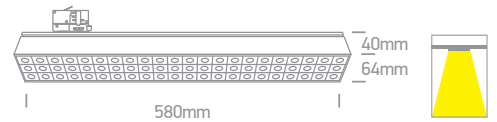

one

High Power Linear Track Light

65170AT/W/W

IP20

65170AT | 30W | SMD 3030 | Linear track light | Aluminium

65170AT/W/C

65170AT/B/W

IP20