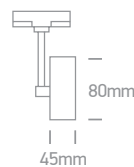

The E27 Track Lights

Die cast

65111AT/W

IP20

65111AT | 75W | PAR30 | E27 | Die cast

Suitable for PAR30 LED lamp.

65111AT/B

IP20