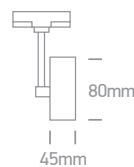

65111AT/G

IP20

65111AT | 75W | PAR30 | E27 | Die cast