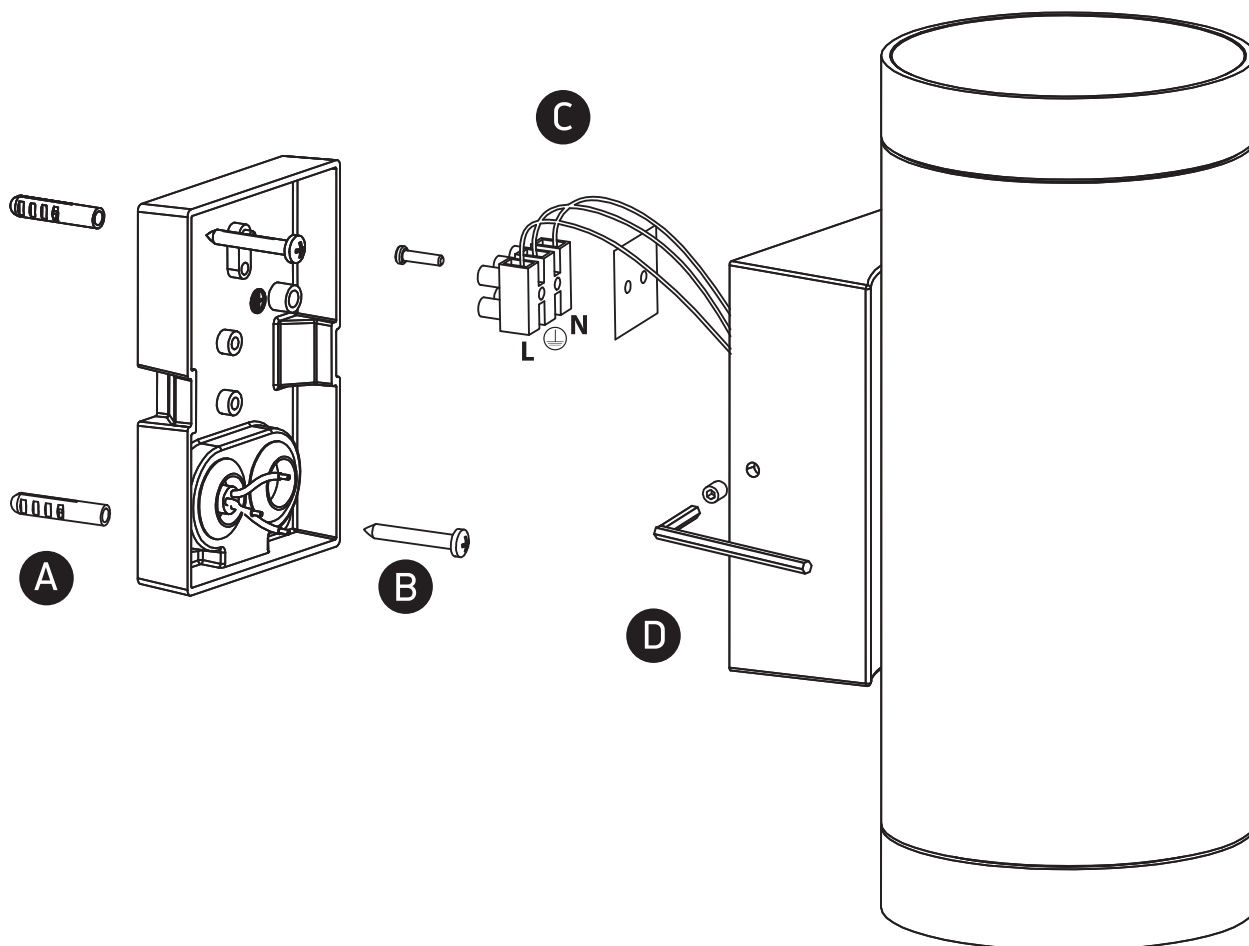

## 67400E

100-240V | PAR30 | E27 | 2x20W | IP65 | Die cast